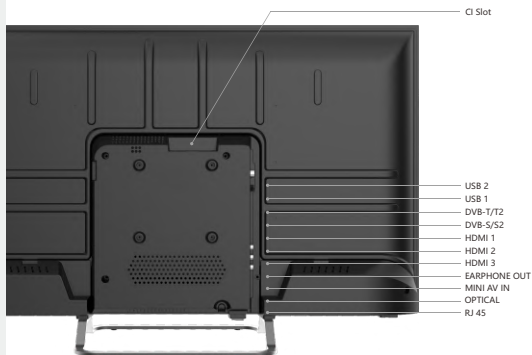

Base centrale U élégante

Se tient en toute sécurité sur une étagère de télévision plus petite, ou peut être dans n'importe quel coin de la maison.

Conception accrochable au mur

Montez-le sur le mur pour une intégration parfaitement dans votre intérieur.