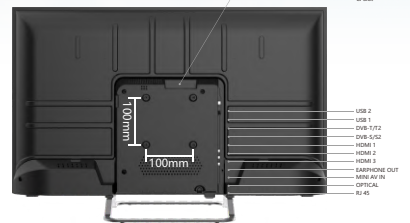

SMART TECH

Google TV

Téléviseur Google FHD de 32"

Le 32FG01V est un téléviseur LED FHD

Google TV LED avec des fonctionnalités multimédia exceptionnelles.

719.2mm

210mm

SANS BORDURES