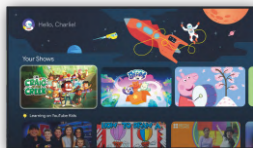

Un monde fait pour les enfants.

Vous aider à guider les enfants vers un contenu adapté à leur âge, dans un espace qui leur est propre.