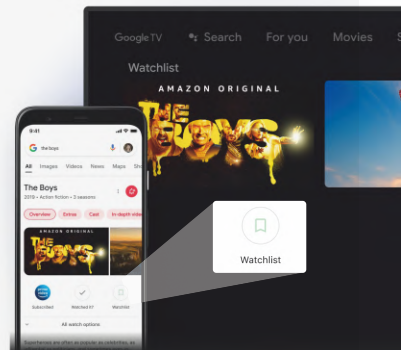

Divertissement que vous aimez.
Avec un peu d'aide de Google.

Google TV rassemble films, émissions et plus encore de vos applications et abonnements et les organise juste pour vous.

HBO GO **DAZN** **Molotov** et d'autres applications locales peuvent être téléchargées depuis le **App Store**

(*La disponibilité des applications peut varier d'un pays à l'autre)

La TV qui va au-delà de la TV.

Ce que vous voulez regarder,
le tout au même endroit.

NETFLIX Disney+ HBO MAX YouTube
peacock sling prime video apple tv

Un monde fait pour les enfants.

Vous aider à guider les enfants vers un contenu adapté à leur âge, dans un espace qui leur est propre.

Seulement pour vous.

Découvrez de nouveaux films et émissions parmi vos abonnements et le contenu à votre disposition. Des suggestions basées sur ce que vous avez regardé et vos intérêts vous permettent de trouver plus facilement votre prochain favori.

Une liste pour toutes vos découvertes

Lorsque vous voyez une émission ou un film intéressant, ajoutez-le à votre liste pour garder une trace de vos nouvelles découvertes. Vous pouvez même ajouter à votre liste depuis votre téléphone ou votre ordinateur portable via la recherche Google sur n'importe quel navigateur.