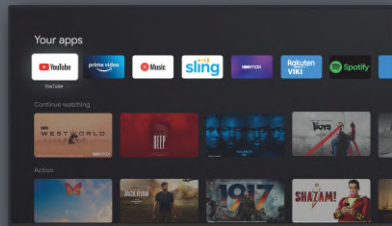

Divertissement que vous aimez.
Avec un peu d'aide de Google.

Google TV rassemble films, émissions et plus encore de vos applications et abonnements et les organise juste pour vous.

HBO GO **DAZN** **Molotov** et d'autres applications locales peuvent être téléchargées depuis le **App Store**

(*La disponibilité des applications peut varier d'un pays à l'autre)

La TV qui va au-delà de la TV.

Ce que vous voulez regarder,
le tout au même endroit.

NETFLIX Disney+ HBO MAX YouTube
peacock sling prime video apple tv

**Regardez ce que vous aimez,
contrôlez-le avec votre voix.**

**Diffusez le divertissement que vous aimez depuis votre téléphone,
tablette ou ordinateur portable sur votre téléviseur.**

 Chromecast
built-in