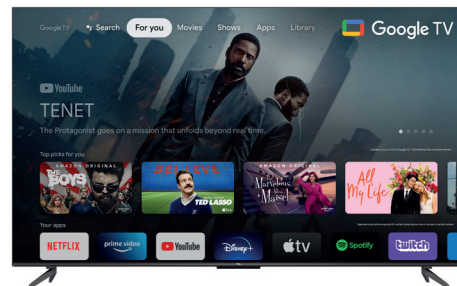

TCL

65P731

IMAGE

Taille d'écran: diagonale (pouce/cm)	65 / 165.1
Taille d'écran visible : diagonale(pouce/)	64.5 / 164
Résolution écran	UHD
Wide color technology	WGC
HDR (High Dynamic Range)	Oui
Formats HDR	Dolby Vision, HDR10, PQ10, HLG
HDR luminosité	-
Picture Performance Index*	2700
Résolution	3840x2160
Incurvé / courbure	-
10 bits panel	Oui
Contraste dynamique	Mega
Technologie d'amélioration d'image	IPQ 2.0 Engine
Dimming	Oui
Anti-reflet	-
Fonctionnalité d'upsampling	UHD AI Super Resolution
Gestion des couleurs	20P & 2P calibration
Réduction du bruit	Oui
Mode film	Oui

* Indice de Fluidité de l'Image

SON

Puissance son	2x10 W
Puissance musicale	2x20 W
Dolby	Dolby AC4, Dolby TrueHD
Sound Processing	Dolby Atmos, Virtualization & upmix
Equaliser	Préréglages
Type haut parleur	Down Firing
Qualité du son	-
Haut parleur	Full range
Digital Pure Sound	-
Woofers	-
Contrôle du son auto	Oui

CONTENU SMART TV

Processeur	Quad Core
SmartTV	GoogleTV (29 langues)
Android OS	GoogleTV (ATV 11.0)
Guide On (IP-EPG)	-
4K	Netflix, YouTube, Amazon Prime, Apple-TV+ & bien plus encore
Applications	Google Play Store
Réseaux sociaux	-
Navigateur internet	-
HbbTV	2.0.2
Microphone intelligent intégré au TV	Oui

FONCTIONS UTILISATEUR

Smartphone / Tablette support	Oui
Lecteur Multimedia USB*	Oui
Sous titrage	Oui
Compatibilité DivX	-
Horloge & arrêt programmable	-
Mode jeu	Auto
Mode sport	Oui
Multipicture	PAT
Mise en veille programmable	Oui
Mode hôtel	Planned
Menu : langues	29
HDMI CEC (T-link)	Full
Commutateur rapide HDMI	Oui

* clé USB/ Disque Dur (non fournis)

CONVERGENCE

Bluetooth	A2DP, HID
DLNA 1.5	Oui
Wifi display	Chromecast & T-cast
USB HID support	Oui

TELECOMMANDE

Piles incluses	Oui
Télécommande incluse	RC902V1+RC802NU1

RECEPTION

DTV Tuner	DVB-T2/C/S2
Tuner analogique	H.265 UHD, H.264, MPEG-2
Tuner analogique	Oui
Systèmes de tuner analogique	PAL/SECAM/NTSC (AV) BG/DK/LL'
CI+	Oui (1.4, ECP)
EPG (DVB EIT/SI)	Jusqu'à 8 jours
Recherche automatique des chaînes	Oui
Télétexte	Oui

CONNECTIQUE

HDMI	3 x 2.1
HDCP 2.2	2,3
USB	2 x (3.0 + 2.0)
YPbPr	CVBS Optional
Entrée DVI vidéo	-
RJ-45	Oui
Wifi	Built-in ac/n/g 2.4/5Ghz MIMO
Sortie audio digitale	Optique
Prise casque	Oui
Entrée antenne (terrestre /câble)	1
Entrée antenne (satellite)	1
Sat DISEqC	Oui v.2.2 / Oui
Port CI	1
HDMI eARC/ARC	eARC HDMI1
HDMI Résolution max	2160P/60Hz 422 12bit
MHL	Oui (3.0) via HDMI1
Câble alimentation	Détachable, 1.5m

GAMING

HDMI 2.1 :	Fonctionnalités	UHD 120p, ALLM
	VRR / FreeSync / G-sync	-

DESIGN

Couleur	Métal noir brossé
VESA	200 x 200 mm
Design du pied	Sur les côtés

CONSOMMATION ELECTRIQUE