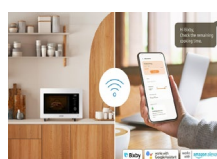

Contrôle intelligent en Wi-Fi

Contrôlez et paramétrez les fonctions du micro-ondes depuis l'application. Réglez ses paramètres n'importe quand et où depuis l'écran de votre téléphone ou sa commande vocale via Samsung Bixby, Alexa (Amazon) ou l'Assistant Google Assistant.