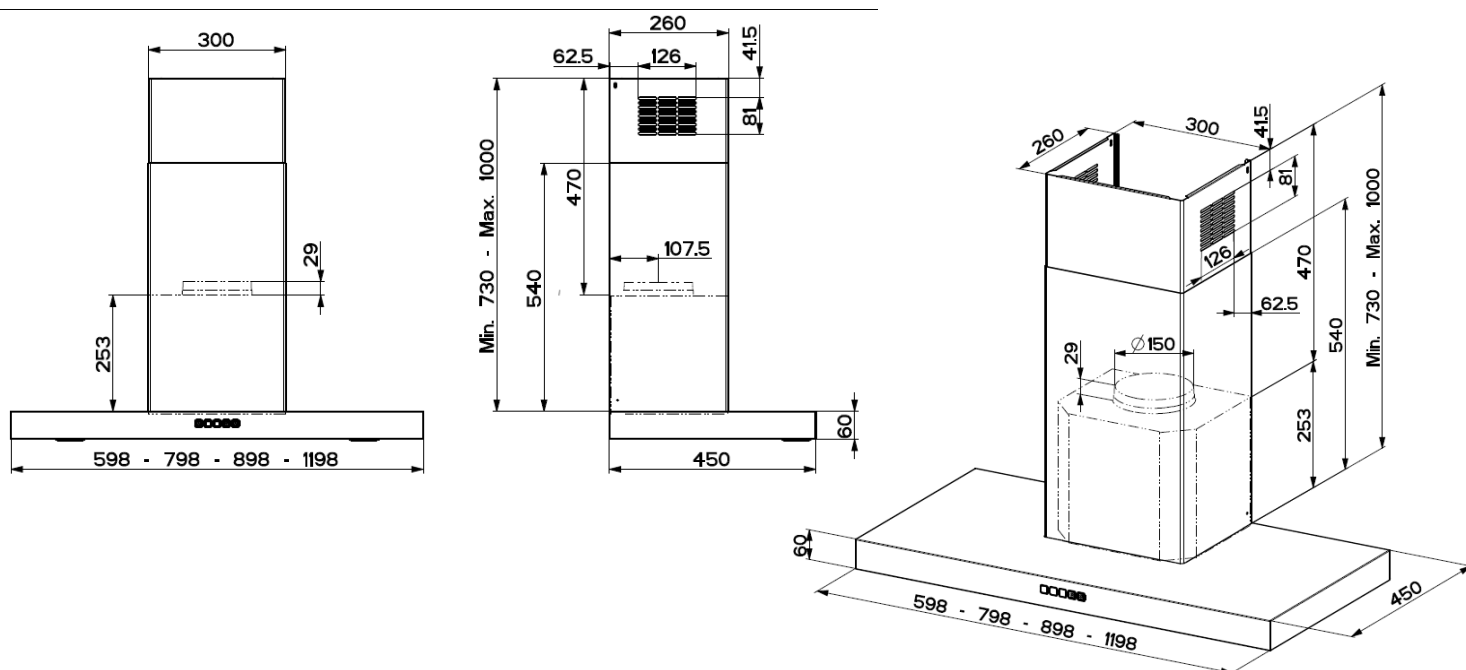

BALTIC

DONNÉES TECHNIQUES

Fréquence (Hz)	50 - 60
Fusible (A)	10
Tension (V)	220 - 240
Cordon électrique	Inclus

INSTALLATION

Mode	Evacuation ou recyclage
Installation sans cheminée	Non
Hauteur de pose (min, mm)	650 (gaz), 600 (induction)

DIMENSIONS & POIDS

Dimensions du produit sans cheminée (H x L x P - mm)	600 x 598 / 898 x 450
Dimensions du produit emballé (H x L x P - mm)	603 x 672 / 972 x 415
Hauteur cheminée min-max (mm)	730 - 1000
Poids brut (kg)	15,6 / 22,0
Poids net (kg)	12,7 / 17,2
Diamètre de sortie (mm)	150