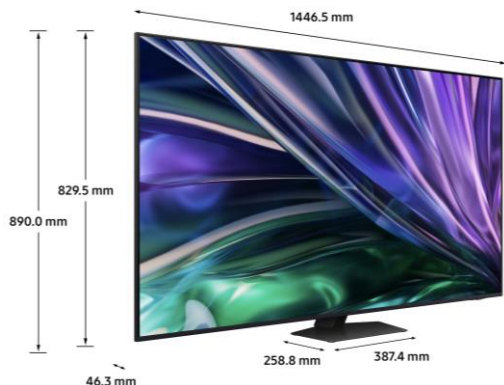

DESIGN	
Finesse du cadre	3 bords fins
Finesse de l’écran	Design Plat
Couleur du cadre	CARBON SILVER
Type de pied	ONE TOUCH HEXAGON
Couleur du pied	CARBON SILVER
Boitier déporté One Connect	N/A

DIFFUSION	
Digital Broadcasting	DVB-T2CS2 x 2
Tuner analogique	Oui
Fonction double Tuner	Oui
CI+ (Common Interface)	CI+(1.4)

AUDIO	
Dolby Atmos	Oui
OTS (Object Tracking Sound)	OTS Lite
Q-Symphony	Oui
Puissance sonore (RMS)	40W
Canaux	2.2CH
Bluetooth Audio	Oui
AVA (Active Voice Amplifier)	Oui
Adaptative Sound	Son adaptatif Pro
2 connexions Bluetooth simultanées	Oui

ACCESSOIRES	
Télécommande universelle	Oui et Solaire (TM2360E)
Compatible VESA	400 x 300 mm
Longueur de la vis	5-6mm
Taille de la vis	M8

CONNECTIQUES	
HDMI (=Nombre de ports)	4
HDMI (Taux de rafraichissement)	4K 120Hz (for HDMI 1/2/3/4)
eARC	Oui
Anynet+ (HDMI-CEC)	Oui
USB (Nombre de ports)	2 x USB-A
USB-C	N/A
Ethernet (LAN)	1
Digital Audio Out (Optical)	1
Antenne TNT / Cable	Oui
Antenne Satellite	Oui

GAMING	
Mode jeu auto (ALLM)	Oui
Game Motion Plus	Oui
Super Ultra Wide Game View	Oui
Barre de jeu	Oui
Mini Map Zoom	Oui
FreeSync	FreeSync Premium Pro
Gaming Hub	Oui

AUTRES FONCTIONNALITES	
Allumage instantané	Oui
Accessibilité	Oui
Recherche automatique des chaînes	Oui
Gestion des sous titres	Oui
ConnectShare (HDD)	Oui
ConnectShare (USB 2.0)	Oui
Guide des programmes EPG	Oui
Enregistrement (PVR)	Oui
Incrustation d'image	Oui
Dépannage à distance	Oui
IPv6 Support	Oui

CONSOMMATION	
Alimentation	AC220-240V~ 50/60Hz
Disponibilité des pièces détachées	7 ans
Garantie 10 ans anti marquage	Oui
Indice de Réparabilité	8
Consommation électrique en veille (W)	0,5
Consommation électrique pour 1000hrs (Kw)	102
Consommation électrique pour 1000hrs en HDR (Kw)	240
Classe énergétique	F
Mode éco	Oui

SPÉCIFICATIONS TECHNIQUES ET LOGISTIQUES	
Dimensions sans le pied (LxHxP)(mm)	1446.5 x 829.5 x 46.3 mm
Dimensions avec le pied (LxHxP)(mm)	1446.5 x 890.0 x 258.8 mm
Dimensions du carton (LxHxP)(mm)	1633.0 x 935.0 x 180.0 mm
Dimension du pied	387.4 x 258.8 mm
Poids de l’écran sans le pied (kg)	23.1 kg
Poids de l’écran avec le pied (kg)	26.8 kg
Poids du carton (kg)	33.7 kg
EAN	8806095539294