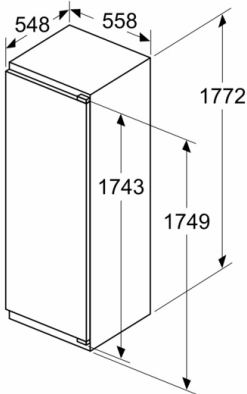

Largeur appareil: 541 mm

Hauteur: 1772 mm

Profondeur appareil: 548 mm

Poids net: 58,1 kg

Niche d'encastrement: 1775.0 x 560 x 550 mm

Porte habillable: livré sans façade

Charnière de porte: Droite réversible

INFORMATIONS TECHNIQUES

- Encastrement H x L x P : 177.5 cm x 56 cm x 55 cm
- Dimensions (H x L x P) : 177.2 x 54.1 x 54.8 cm
- Classe climatique : SN-ST
- Charnières à droite, réversibles
- Pieds avant réglables en hauteur, roulettes à l'arrière
- Voltage 220 - 240 V
- Longueur du câble d'alimentation : 230 cm

Accessoires

- bac à glaçons, Casiers à oeufs

**Série 2, Réfrigérateur intégrable avec
compartiment congélation, 177.5 x 56 cm,
Charnières à glissières
KIL82NSE0**

Mesures en mm

Mesures en mm

Mesures en mm

Mesures en mm
Recommandation de dimension d'espace
libre pour charnière plate

| | F | R | X |
|-------|-----|-----|---|
| 16-19 | 0-3 | 2,5 | |
| | 20 | 0-1 | 3 |
| 21 | 2-3 | 2,5 | |
| | 0-1 | 3 | |
| 22 | 2-3 | 2,5 | |
| | 0 | 4 | |
| | 1 | 3,5 | |
| | 2-3 | 3 | |

Les dimensions d'espace libre recommandées dans le tableau doivent être respectées afin d'assurer une ouverture sans collision des portes de l'appareil, et d'éviter ainsi d'endommager les meubles de cuisine.