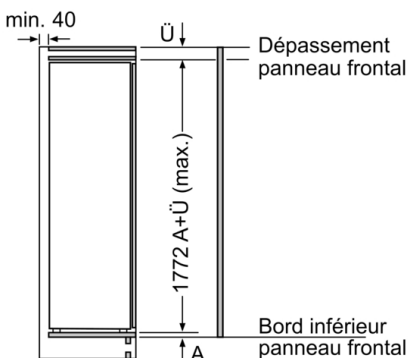

INFORMATIONS TECHNIQUES

- Encastrement H x L x P : 177.5 cm x 56 cm x 55 cm
- Dimensions (H x L x P) : 177.2 x 54.1 x 54.8 cm
- Classe climatique : SN-ST
- Charnières à droite, réversibles
- Pieds avant réglables en hauteur, roulettes à l'arrière
- Voltage 220 - 240 V
- Longueur du câble d'alimentation : 230 cm

Accessoires

- bac à glaçons, Casiers à oeufs

**Série 2, Réfrigérateur intégrable avec
compartiment congélation, 177.5 x 56 cm,
Charnières à glissières
KIL82NSE0**

Mesures en mm

Mesures en mm

Mesures en mm

Mesures en mm
Recommandation de dimension d'espace
libre pour charnière plate

| | F | R | X |
|-------|-----|-----|---|
| 16-19 | 0-3 | 2,5 | |
| | 20 | 0-1 | 3 |
| 21 | 2-3 | 2,5 | |
| | 0-1 | 3 | |
| 22 | 2-3 | 2,5 | |
| | 0 | 4 | |
| | 1 | 3,5 | |
| | 2-3 | 3 | |

Les dimensions d'espace libre recommandées dans le tableau doivent être respectées afin d'assurer une ouverture sans collision des portes de l'appareil, et d'éviter ainsi d'endommager les meubles de cuisine.