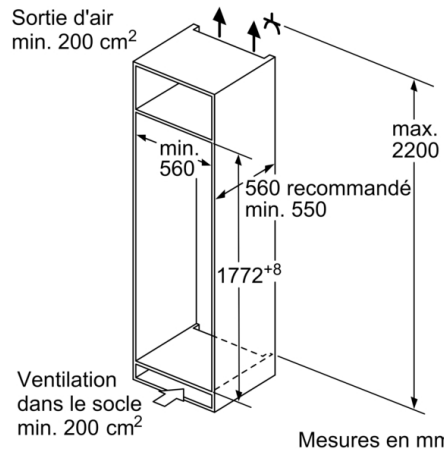

Largeur appareil: 541 mm

Hauteur: 1772 mm

Profondeur appareil: 548 mm

Poids net: 58,1 kg

Niche d'encastrement: 1775.0 x 560 x 550 mm

Porte habillable: livré sans façade

Charnière de porte: Droite réversible

INFORMATIONS TECHNIQUES

- Encastrement H x L x P : 177.5 cm x 56 cm x 55 cm
- Dimensions (H x L x P) : 177.2 x 54.1 x 54.8 cm
- Classe climatique : SN-ST
- Charnières à droite, réversibles
- Pieds avant réglables en hauteur, roulettes à l'arrière
- Voltage 220 - 240 V
- Longueur du câble d'alimentation : 230 cm

Accessoires

- bac à glaçons, Casiers à oeufs

**Série 2, Réfrigérateur intégrable avec
compartiment congélation, 177.5 x 56 cm,
Charnières à glissières
KIL82NSE0**

Mesures en mm

Mesures en mm

Mesures en mm

Mesures en mm
Recommandation de dimension d'espace
libre pour charnière plate

| | F | R | X |
|-------|-----|-----|---|
| 16-19 | 0-3 | 2,5 | |
| | 20 | 0-1 | 3 |
| 21 | 2-3 | 2,5 | |
| | 0-1 | 3 | |
| 22 | 2-3 | 2,5 | |
| | 0 | 4 | |
| | 1 | 3,5 | |
| | 2-3 | 3 | |

Les dimensions d'espace libre recommandées dans le tableau doivent être respectées afin d'assurer une ouverture sans collision des portes de l'appareil, et d'éviter ainsi d'endommager les meubles de cuisine.