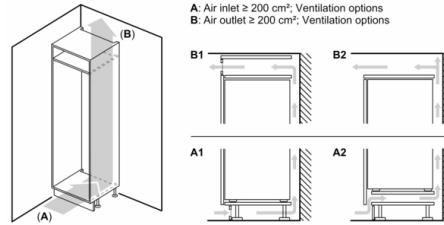

INFORMATIONS TECHNIQUES

- Encastrement H x L x P : 177.5 cm x 56 cm x 55 cm
- Dimensions (H x L x P) : 177.2 x 54.1 x 54.8 cm
- Classe climatique : SN-ST
- Charnières à droite, réversibles
- Pieds avant réglables en hauteur, roulettes à l'arrière
- Voltage 220 - 240 V
- Longueur du câble d'alimentation : 230 cm

Accessoires

- bac à glaçons, Casiers à oeufs

**Série 2, Réfrigérateur intégrable avec
compartiment congélation, 177.5 x 56 cm,
Charnières à glissières
KIL82NSE0**

Mesures en mm

Mesures en mm

Mesures en mm

Mesures en mm
Recommandation de dimension d'espace
libre pour charnière plate

| | F | R | X |
|-------|-----|-----|---|
| 16-19 | 0-3 | 2,5 | |
| | 20 | 0-1 | 3 |
| 21 | 2-3 | 2,5 | |
| | 0-1 | 3 | |
| 22 | 2-3 | 2,5 | |
| | 0 | 4 | |
| | 1 | 3,5 | |
| | 2-3 | 3 | |

Les dimensions d'espace libre recommandées dans le tableau doivent être respectées afin d'assurer une ouverture sans collision des portes de l'appareil, et d'éviter ainsi d'endommager les meubles de cuisine.