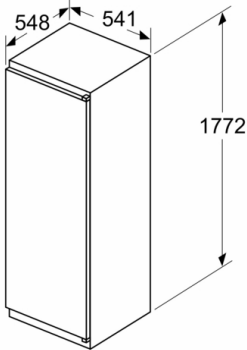

Largeur appareil: 541 mm

Hauteur: 1772 mm

Profondeur appareil: 548 mm

Poids net: 58,1 kg

Niche d'encastrement: 1775.0 x 560 x 550 mm

Porte habillable: livré sans façade

Charnière de porte: Droite réversible

INFORMATIONS TECHNIQUES

- Encastrement H x L x P : 177.5 cm x 56 cm x 55 cm
- Dimensions (H x L x P) : 177.2 x 54.1 x 54.8 cm
- Classe climatique : SN-ST
- Charnières à droite, réversibles
- Pieds avant réglables en hauteur, roulettes à l'arrière
- Voltage 220 - 240 V
- Longueur du câble d'alimentation : 230 cm

Accessoires

- bac à glaçons, Casiers à oeufs

**Série 2, Réfrigérateur intégrable avec
compartiment congélation, 177.5 x 56 cm,
Charnières à glissières
KIL82NSE0**

Mesures en mm

Mesures en mm

Mesures en mm

Mesures en mm
Recommandation de dimension d'espace
libre pour charnière plate

| | F | R | X |
|-------|-----|-----|---|
| 16-19 | 0-3 | 2,5 | |
| | 20 | 0-1 | 3 |
| 21 | 2-3 | 2,5 | |
| | 0-1 | 3 | |
| 22 | 2-3 | 2,5 | |
| | 0 | 4 | |
| | 1 | 3,5 | |
| | 2-3 | 3 | |

Les dimensions d'espace libre recommandées dans le tableau doivent être respectées afin d'assurer une ouverture sans collision des portes de l'appareil, et d'éviter ainsi d'endommager les meubles de cuisine.