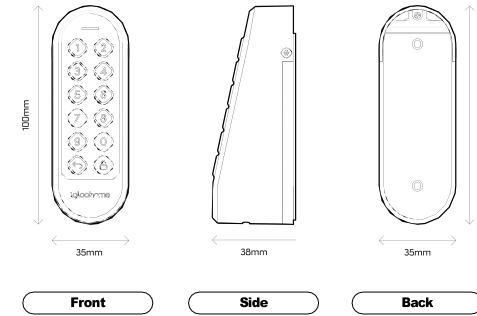

Model Number
UPC
EAN

EK1
712198882473
0712198882473

Compatibilité

Serrures de rénovation
Pêne dormant
Boîtes à clés
Mortaises
Serrures à anneau
Cadenas

Retrofit Lock
Deadbolt 2S Metal Grey
Keybox 3
Mortise 2, Mortise 2+, Push-Pull Mortise
Rim Lock for metal gates, Gate Lock
Padlock

Dimensions

Corps (L x H x T)

35 x 100 x 38 mm

Poids

Netto
Brut (avec emballage)

0.1kg
0.2kg

Matériel

Corps

ABS, PC, Silicone

Opérations

Modes d'accès (Entrée)
Température de fonctionnement
Durée de vie de la batterie
Type d'alimentation
Température de fonctionnement
de la batterie

Codes PIN
-20°C à 50°C
Jusqu'à 12 mois
2 piles alcalines AA
-10°C à 50°C

Autres

Garantie
Protocoles
Pays d'origine
Détails de l'emballage

2 an
Bluetooth 5.0
Conçu à Singapour, fabriqué en Chine.
Individuel (L x H x T): 127 x 83 x 48 mm
Carton (L x H x T): 282 x 252 x 196 mm

Utilisation

Il est conseillé de l'installer sous des endroits abrités, de ne pas l'exposer à des conditions météorologiques humides.

Certifications

IP66
FC CE UK

Compatible avec plusieurs serrures

Le Keypad est compatible avec certaines serrures igloohome.

Facile à installer

Vous pouvez fixer le Keypad sur différentes surfaces à l'aide des vis de montage et du ruban adhésif fournis.

Jumelage jusqu'à 2 serrures

Déverrouillez plusieurs appareils simultanément avec un seul code PIN.