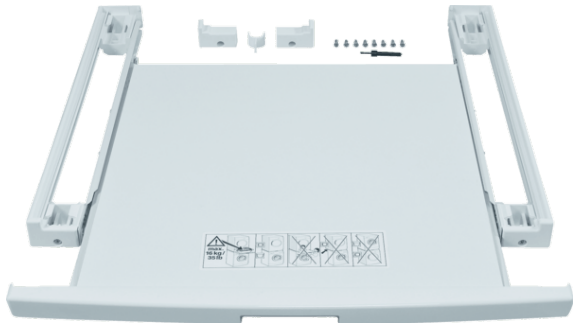

Accessoire pour lave-linge/sèche-linge WZ20400

Équipement

Données techniques

Dimensions du produit emballé (mm) : 57 x 675 x 690

Dimensions de la palette (mm) : 57.0 x 80.0 x 120.0

Colisage par palette : 20

Poids net (kg) : 4,207

Poids brut (kg) : 5,6

Code EAN : 4242003569993

**Accessoire pour lave-linge/sèche-linge
WZ20400**

Équipement

--	--