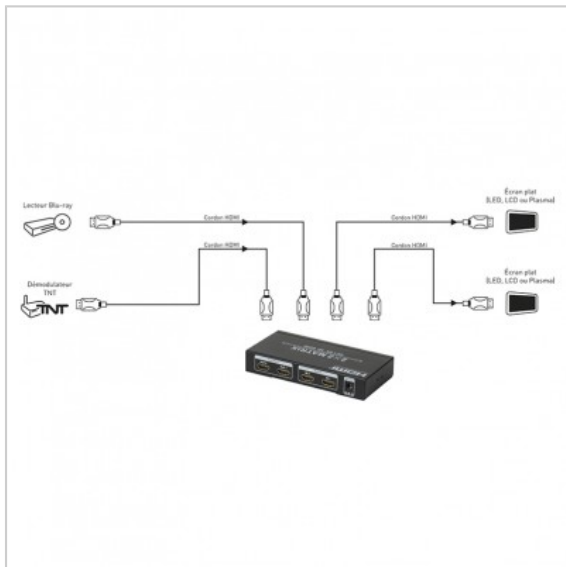

HDMI 2 x 2

Réf. : 726975

HDMI 2x2 - 4K à 30ips / 3D + EDID

FICHE TECHNIQUE

Finition	connectique OR
----------	----------------

Compatibilité 3D	1
------------------	---

EN SAVOIR PLUS

L'EDID Manager permet d'éviter les conflits de compatibilité entre appareils car l'encodage des résolutions déterminé par les 4 switches (13 combinaisons possibles) assure que les informations audio et vidéo transférées par la source soient figées. Commutation par touche de sélection ou par télécommande. Dimension : 441 x 202 x 45 mm Alimentation fournie