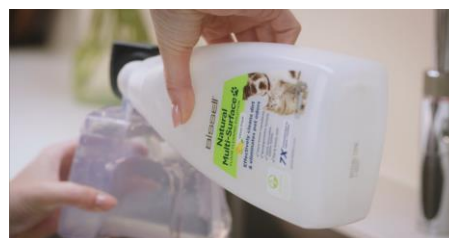

Nouveauté n°3 :
nouvelle solution
lavante naturelle