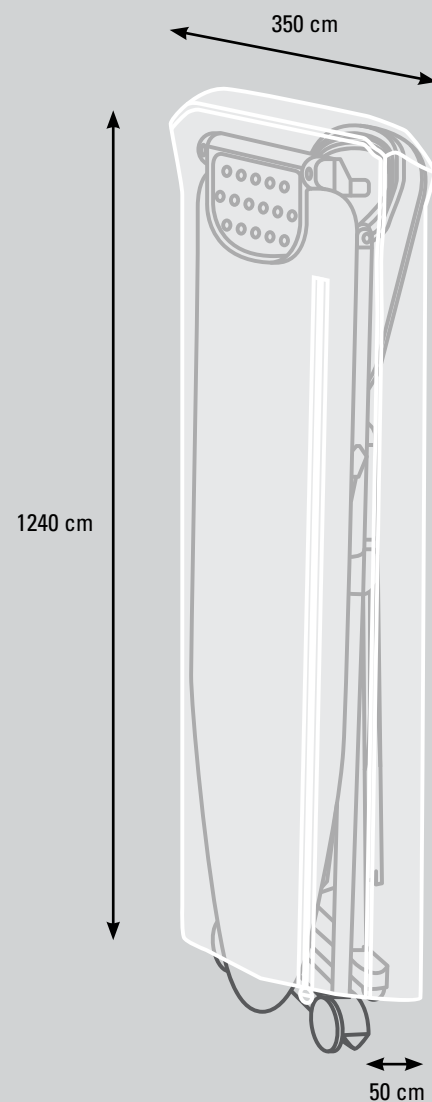

S'installe aisément grâce à son matériau moderne et à sa fermeture éclair

Lavable en machine à 40°C à l'envers

FICHE TECHNIQUE

Composition : 95% polyester, 5% Elasthan

Dimension de la housse : 50 x 1240 x 350 cm

Poids de la housse : 0.62kg

Fabriquée en Chine

HOUSSE DE PROTECTION

INFOS PALLETISATION

Nombre de produits par carton : 25

Dimension carton (H x L x P) : 80 x 60 x 63 cm

Nombre de produits par palette : 6

Dimensions palette (H x L x P) : 80 x 120 x 202 cm