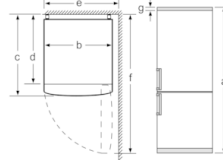

Mesures en mm