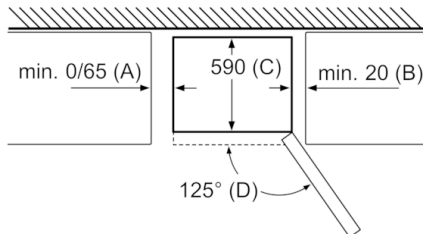

Nom de l'appareil	A	B	C	D
KGN33, 36, 39, 46, 49	0/65	20	590	125
KGF39, 49	0/65	20	590	125

Dimensions A :
pour les modèles équipés de poignées
intégrées verticalement, une distance
minimale de 65 mm est requise pour faciliter
l'ouverture. Mesures en mm