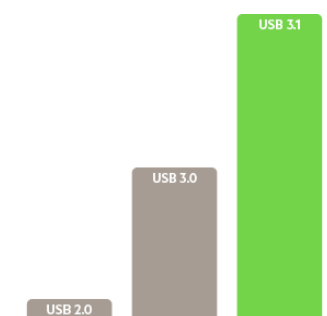

Câble USB 3.1 USB-A vers USB-C™ (USB Type-C™)

F2CU029bt1M-BLK

SUPERSPEED PLUS AVEC L'USB-C

Le câble de recharge USB-A vers USB-C de Belkin vous permet de recharger votre appareil compatible USB-C, et de synchroniser toutes vos photos, musique et données sur votre ordinateur portable existant. Profitez de taux de transfert pouvant atteindre 10 Gbit/s, un débit jusqu'à 20 fois plus rapide que celui de l'USB 2.0 (480 Mbit/s), 12 fois plus rapide que celui du FireWire 800 et 2 fois plus rapide que celui de l'USB 3.0 (5 Gbit/s). Vous serez impressionné par les performances de l'USB 3.1.

Conçu pour : connecter un appareil USB-A standard à un appareil compatible USB-C (ou USB Type-C). Également compatible avec Thunderbolt™ 3 et Samsung Galaxy S8 / Galaxy S8+.

USB 3.1 : LA NOUVELLE ÉVOLUTION TECHNOLOGIQUE

TRANSFERT DE DONNÉES PLUS RAPIDE

Transférez des données à des débits pouvant atteindre 10 Gbit/s grâce à des câbles et connecteurs améliorés. L'USB 3.1 permet de fournir des débits sans précédent. Tellement rapide qu'il peut transférer l'équivalent d'une année de musique en 10 minutes ou un film HD complet en seulement 30 secondes.

- USB 2.0 = 480 Mbit/s
- USB 3.0 = 5 Gbit/s
- USB 3.1 = 10 Gbit/s

ALIMENTATION ET RECHARGE D'AUTRES APPAREILS

Ce câble USB-C prend en charge des intensités en sortie jusqu'à 3 A pour recharger des appareils compatibles USB-C.