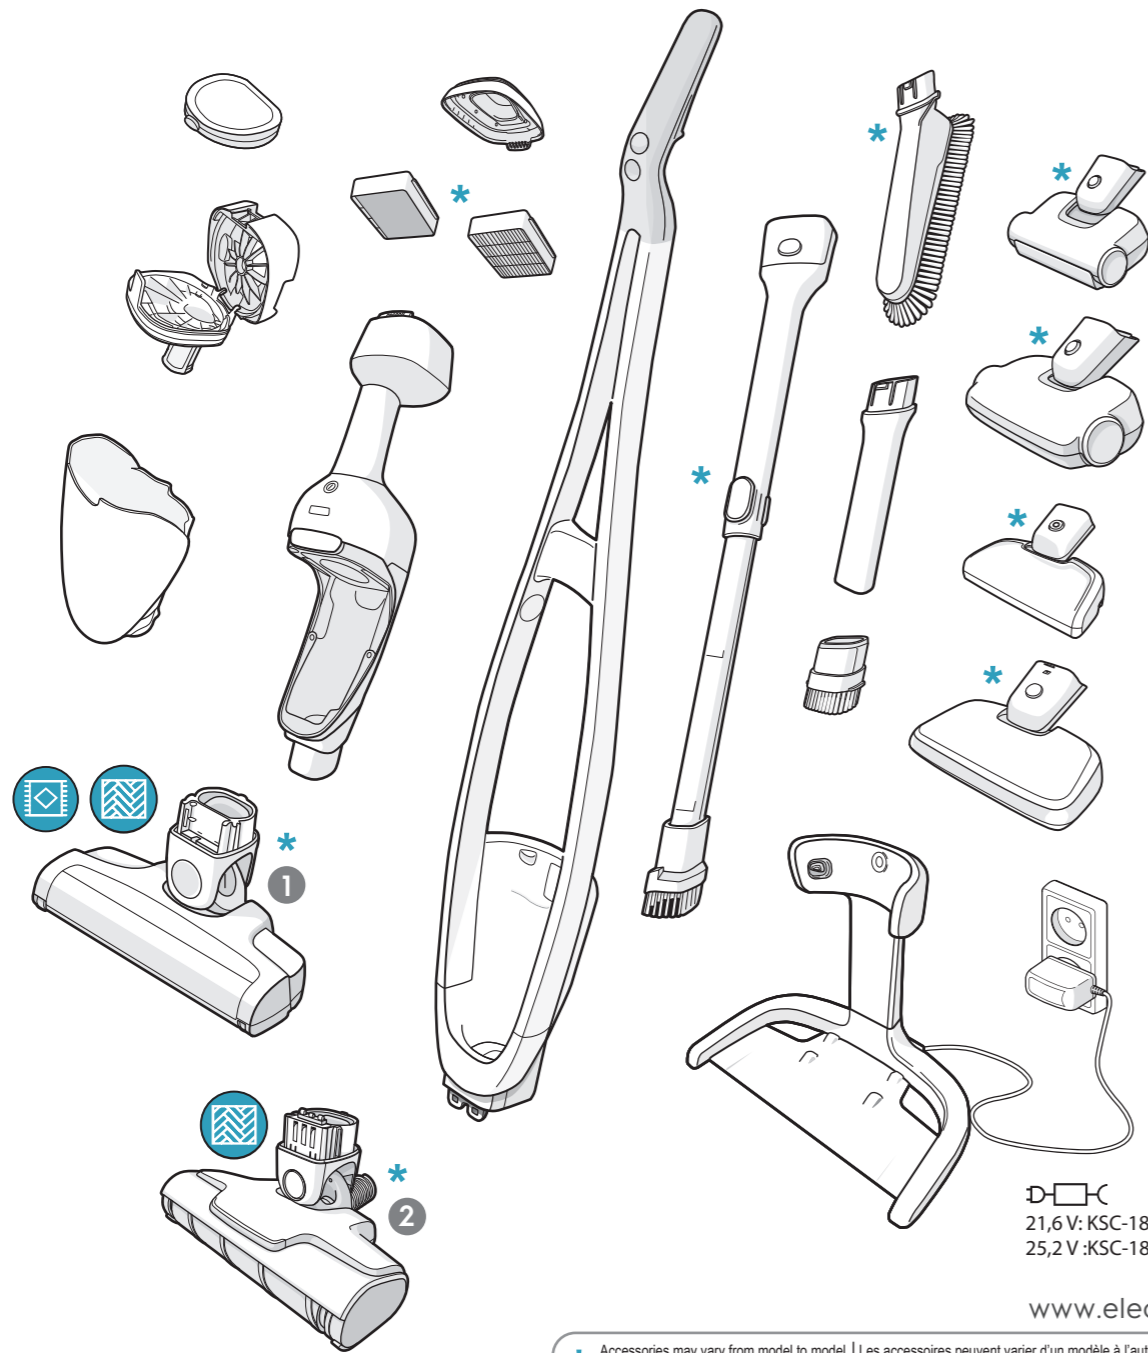

21,6 V : KSC-18W-350050HE
25,2 V : KSC-18W-350050HE

www.electrolux.com