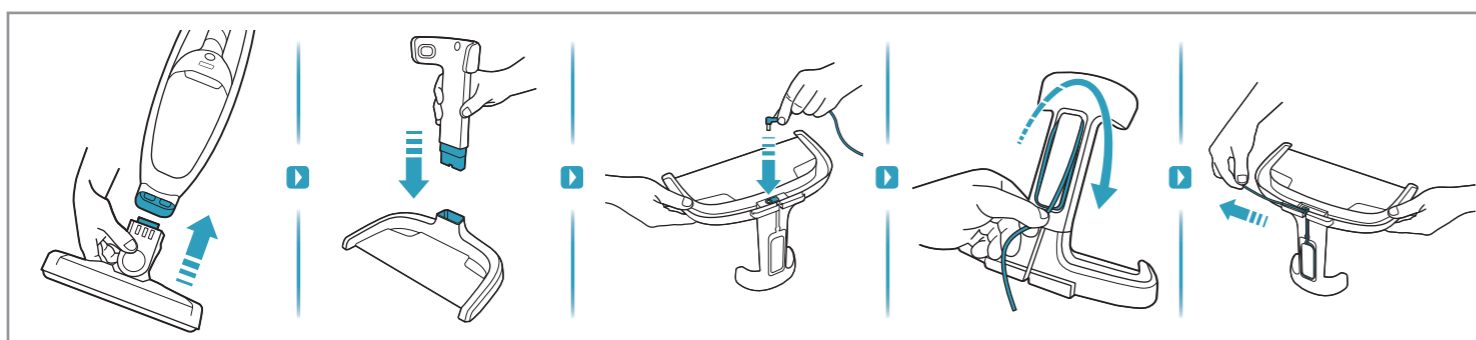

21,6 V : KSC-18W-350050HE
25,2 V : KSC-18W-350050HE

www.electrolux.com

4h

100%

75-100%

50-75%

25-50%

0%

x2

ON OFF

25.2 Volt	15 min	25 min	≤ 55 min
21.6 Volt	14 min	23 min	≤ 50 min