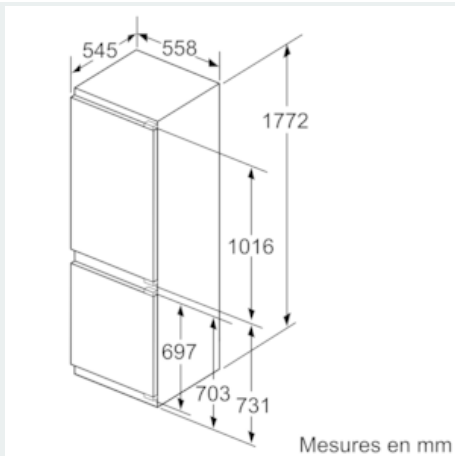

INFORMATIONS TECHNIQUES

- Encastrement H x L x P : 177.5 cm x 56 cm x 55 cm
- Classe climatique : SN-ST
- Niveau sonore : 36dB(A) re 1 pW
- Charnières à droite, réversibles
- Montage facile easyInstallation

iQ500, Réfrigérateur combiné intégrable, 177.2 x 55.8 cm KI86SADE0

Cotes

Les dimensions de porte de meuble indiquées
sont valables pour un joint de porte de 4 mm.

Mesures en mm

Recommandation de dimension d'espace
libre pour charnière plate

F	R	X
16-19	0-3	2,5
20	0-1	3
	2-3	2,5
21	0-1	3
	2-3	2,5
22	0	4
	1	3,5
	2-3	3

Les dimensions d'espace libre recommandées
dans le tableau doivent être respectées afin
d'assurer une ouverture sans collision des
portes de l'appareil, et d'éviter ainsi
d'endommager les meubles de cuisine.