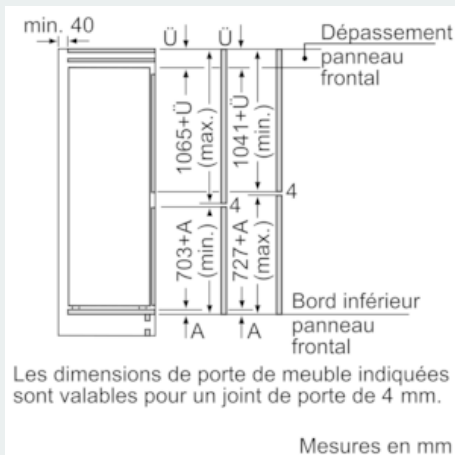

CONGELATEUR

- Congélateur **** : Volume utile 74 l
- Super-congélation avec arrêt automatique
- Pouvoir de congélation : 7 kg en 24 h
- 3 tiroirs de congélation transparents, dont 1 bigBox
- varioZone avec clayettes amovibles en verre de sécurité
- Autonomie en cas de coupure électrique : 32 h

INFORMATIONS TECHNIQUES

- Encastrement H x L x P : 177.5 cm x 56 cm x 55 cm
- Classe climatique : SN-ST
- Niveau sonore : 36dB(A) re 1 pW
- Charnières à droite, réversibles
- Montage facile easyInstallation

iQ500, Réfrigérateur combiné intégrable, 177.2 x 55.8 cm KI86SADE0

Cotes

Les dimensions de porte de meuble indiquées
sont valables pour un joint de porte de 4 mm.

Mesures en mm

Recommandation de dimension d'espace
libre pour charnière plate

F	R	X
16-19	0-3	2,5
20	0-1	3
	2-3	2,5
21	0-1	3
	2-3	2,5
22	0	4
	1	3,5
	2-3	3

Les dimensions d'espace libre recommandées
dans le tableau doivent être respectées afin
d'assurer une ouverture sans collision des
portes de l'appareil, et d'éviter ainsi
d'endommager les meubles de cuisine.