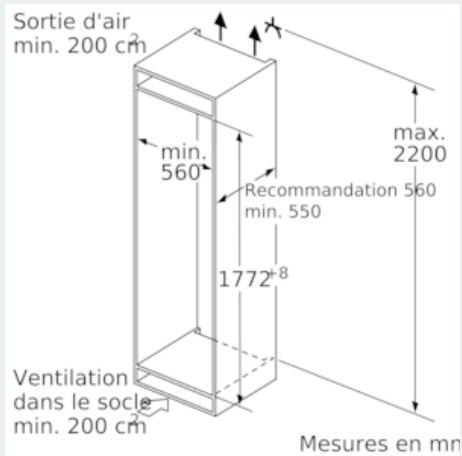

CONGELATEUR

- Congélateur **** : Volume utile 74 l
- Super-congélation avec arrêt automatique
- Pouvoir de congélation : 7 kg en 24 h
- 3 tiroirs de congélation transparents, dont 1 bigBox
- varioZone avec clayettes amovibles en verre de sécurité
- Autonomie en cas de coupure électrique : 32 h

INFORMATIONS TECHNIQUES

- Encastrement H x L x P : 177.5 cm x 56 cm x 55 cm
- Classe climatique : SN-ST
- Niveau sonore : 36dB(A) re 1 pW
- Charnières à droite, réversibles
- Montage facile easyInstallation

iQ500, Réfrigérateur combiné intégrable, 177.2 x 55.8 cm KI86SADE0

Cotes

Les dimensions de porte de meuble indiquées
sont valables pour un joint de porte de 4 mm.

Mesures en mm

Recommandation de dimension d'espace
libre pour charnière plate

F	R	X
16-19	0-3	2,5
20	0-1	3
	2-3	2,5
21	0-1	3
	2-3	2,5
22	0	4
	1	3,5
	2-3	3

Les dimensions d'espace libre recommandées
dans le tableau doivent être respectées afin
d'assurer une ouverture sans collision des
portes de l'appareil, et d'éviter ainsi
d'endommager les meubles de cuisine.