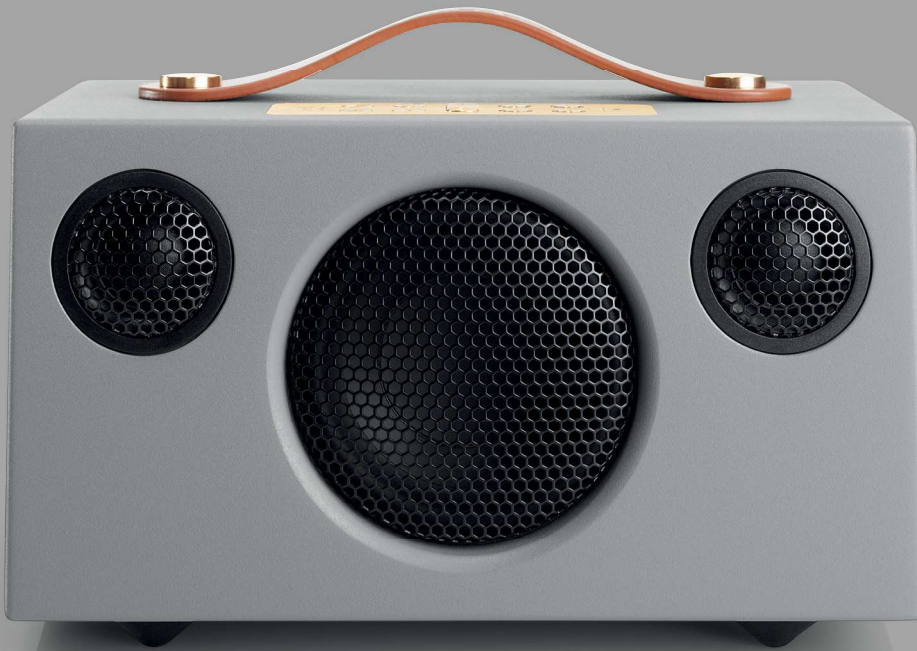

ADDON C3

**La magie du
multiroom portable**

15 HRS **9 HRS**
50% VOL 100% VOL

 Bluetooth® 4.0

[DESCRIPTION PRODUIT]

MULTIROOM AUDIO PRO ADDON C3 - Enceinte Portable Multiroom WiFi sans fil - fonctionne avec Alexa - HiFi

Couleurs : Noir charbon, Blanc artique, Gris orage, Jaune tournesol

UNE ENCEINTE MULTIROOM QUI BOUGE AVEC VOUS

[DESCRIPTION COMPLÈTE]

ADDON C3

De petite taille mais grande sur le son, la C3 délivre une qualité sonore étonnante pour sa taille. Egalement alimentée par une batterie puissante pour que la musique puisse bouger avec vous. Jouez votre musique sans fil à la maison dans une configuration multiroom, ou transportez-la avec vous et diffusez de la musique sans fil grâce au Bluetooth. Utilisez la dans le jardin ou amener la à la plage.

CONCEPTION

L'Addon C3 est dédié à la musique portable. Pas de gadgets, de fonctionnalités stupides ou de fioritures. Ceci est un haut-parleur dépourvu d'absurdité et n'ayant pour seul objectif de délivrer un son excellent. Facile à utiliser, facile à aimer.

TOP 3 DES FONCTIONNALITÉS :

DU MULTIROOM ALIMENTÉ PAR BATTERIE

Du son "Portable" non seulement en ballade mais aussi dans une configuration multiroom à la maison.

SON

Des basses profondes et des détails précis, la C3 surprendra même les mélomanes les plus exigeants.