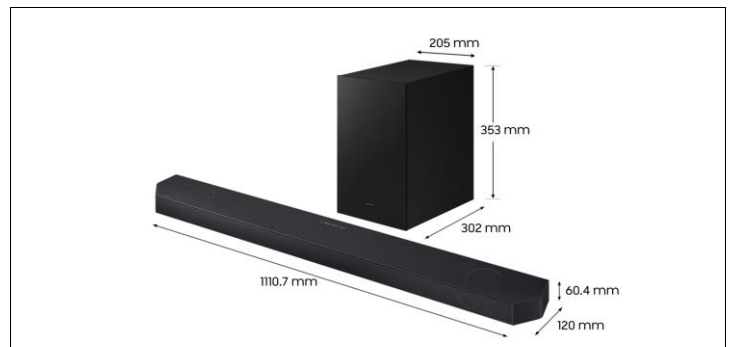

Consommation Electrique

Consommation en veille (W)	0.5W
Consommation en marche (W)	37W
Consommation du caisson en veille (W)	0.5W
Consommation du caisson en marche (W)	28W

Spécifications techniques et logistiques

Dimension de la barre de son (L*H*P) en mm	1110.7 x 60.4 x 120.0
Dimension du caisson de basse (L*H*P) en mm	205.0 x 353.0 x 302.0
Dimension du carton (L*H*P) en mm	1182 x 468 x 272
Poids de la barre de son (kg)	4.8
Poids du caisson de basse (kg)	5.9
Poids du carton (kg)	13.2

Connectivité

Bluetooth	Oui
Version Bluetooth	4,2
Bluetooth Multi Connexion	Non
4K Pass-Through	Oui
HDR	HDR 10+
Airplay / Chromecast	Oui
Spotify Connect	Oui
Allumage Automatique (BT)	Oui
Télécommande unique	Oui
Wi-Fi	Oui

Caractéristiques sonores

Dolby Digital	Dolby Digital Plus
DTS Digital Surround	DTS 5.1ch
Dolby Atmos	Oui
DTS:X	Oui
Surround Sound Expansion	Oui
Modes sonores	Surround Sound expansion, Game Pro, Standard, Adaptive Sound, Mode Nuit, Voix claire
SpaceFit Sound	Oui
Q-Symphony	Oui
AVA (Active Voice Amplifier)	Non

Accessoires

Câble Optique	Non
Accroche murale incluse	Oui
Télécommande	Oui
Enceintes arrière sans fil	Non incluses
Compatibilité Enceintes arrière sans fil	SWA-9500S

Informations Produit

Origine	Vietnam
Couleur	Noir
Référence produit	HW-Q700C/ZF
Code EAN	8806094901900

N° Service Consommateur 01 48 63 00 00 www.samsung.fr

SAMSUNG