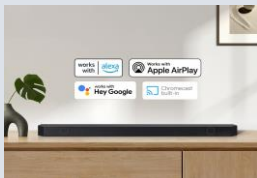

CONNECTIVITÉ

Chromecast et Airplay 2

Partagez facilement vos musiques favorites instantanément en conservant une qualité sonore optimale.