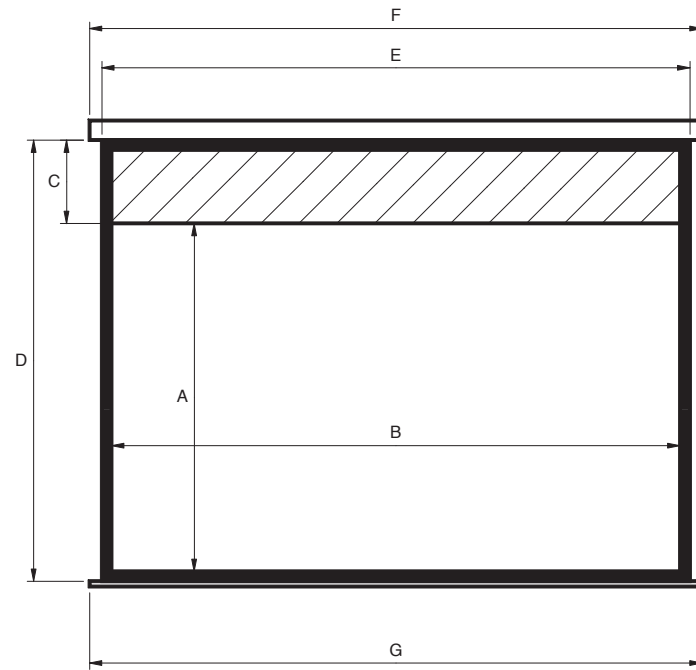

## Vues de face

- A Hauteur image
- B Base image
- C Extradrop
- D Hauteur totale toile
- E Base toile hors tout
- F Longueur carter
- G Longueur barre de lestage

## Données techniques

SUPERGEAR HC Référence	A cm	B cm	C cm	D cm	E cm	F cm	G cm	Poids net kg
<b>Format 4:3</b> MPP09B1180240	<b>cadrage noir 4cm</b>							
	174	232	4	182	240	190	250	10
<b>Format 16:9</b> MPP09B1101180	<b>cadrage noir 4cm + extra drop 30 cm</b>							
	97	172	30	131	180	190	190	7
MPP09B1112200	108	192	30	142	200	210	210	8
MPP09B1135240	131	232	30	165	240	250	250	10
<b>Format 16:10</b> MPP09B1112180	<b>cadrage noir 4cm + extra drop 20 cm</b>							
	108	172	20	132	180	190	190	7
MPP09B1125200	120	192	20	144	200	210	210	8
MPP09B1150240	145	232	20	169	240	250	250	10

Le SUPERGEAR HC possède un carter en aluminium blanc au design moderne

- Surface de projection blanc mat occultante
- Dispositif d'arrêt toute hauteur SRS (Slow Return System), contrôlant la remontée progressive de la barre de lestage
- Système de fixation Speed Solo qui permet une installation directe au mur et au plafond facilitée grâce aux pattes de fixation dans lesquelles l'écran coulisse pour se bloquer avec une simple clé

Surface de projection occultante avec cadrage noir, auquel s'ajoute un extra drop de 30 cm pour les formats 16:9, et de 20 cm pour les formats 16:10.

Chemin de Beaurepaire  
91410 DOURDAN - FRANCE  
Tel +33 1 64 59 94 54