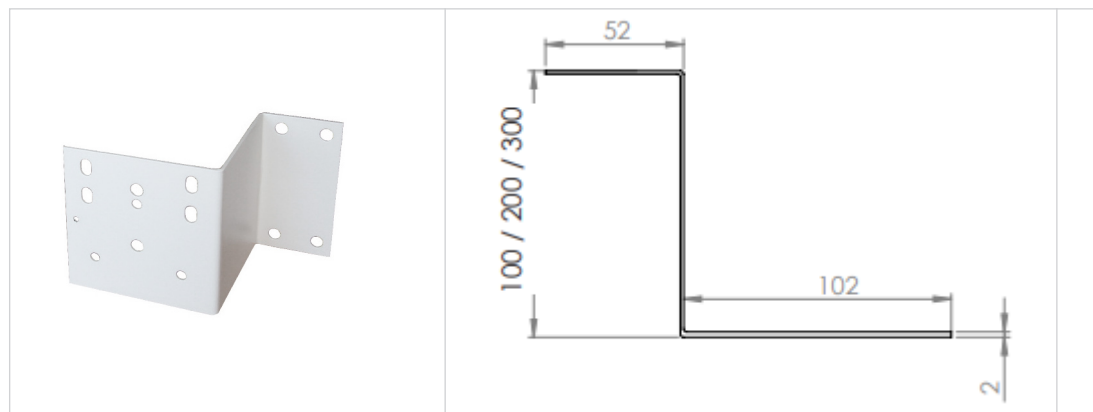

Pattes d'écartement

Schéma patte d'écartement

PATTES D'ÉCARTEMENT

La paire	Référence
10cm	OPTECAR10
20cm	OPTECAR20
30cm	OPTECAR30