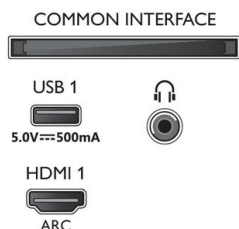

Design

- Couleurs du téléviseur: Cadre noir mat
- Design du socle: Pieds noirs

Dimensions

- Dimensions de l'emballage (l x H x P): 1070,0 x 650,0 x 140,0 millimètre
- Dimensions de l'appareil (l x H x P): 962,8 x 558,2 x 78,1 millimètre
- Dimensions de l'appareil (support inclus) (l x H x P): 962,8 x 585,2 x 226,6 millimètre
- Dimensions du pied (l x H x P): 778,5 x 27,0 x 235,7 millimètre
- Poids du produit: 8,5 kg
- Poids du produit (support compris): 8,6 kg
- Poids (emballage compris): 10,1 kg
- Compatible avec support mural VESA: 100 x 200 mm

Accessoires

- Accessoires fournis: Télécommande, 2 piles AAA, Cordon d'alimentation, Guide de démarrage rapide, Brochure légale et de sécurité, Support de table

Carte énergie UE

- Numéros d'enregistrement EPREL: 1161775
- Classe énergétique pour SDR: FR
- Puissance nécessaire en fonctionnement pour SDR: 51 kWh/1 000 h
- Classe énergétique pour HDR: G
- Puissance nécessaire en fonctionnement pour HDR: 59 kWh/1 000 h
- Mode veille en réseau: < 2,0 W
- Consommation du téléviseur éteint: S.O.
- Technologie de dalle utilisée: LED LCD

Connexions

Side

Bottom

Date de publication
2022-05-22

Version: 3.1.1

12 NC: 8670 001 82483
EAN: 87 18863 03390 6

© 2022 Koninklijke Philips N.V.
Tous droits réservés.

Les caractéristiques sont sujettes à modification sans préavis. Les marques commerciales sont la propriété de Koninklijke Philips N.V. ou de leurs détenteurs respectifs.