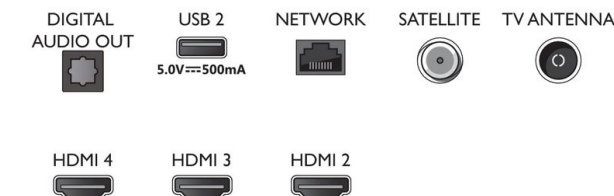

Accessoires

- Accessoires fournis: Télécommande, 2 piles AAA, Cordon d'alimentation, Guide de démarrage rapide, Brochure légale et de sécurité, Support de table

Carte énergie UE

- Numéros d'enregistrement EPREL: 1161775
- Classe énergétique pour SDR: FR
- Puissance nécessaire en fonctionnement pour SDR: 51 kWh/1 000 h
- Classe énergétique pour HDR: G
- Puissance nécessaire en fonctionnement pour HDR: 59 kWh/1 000 h
- Mode veille en réseau: < 2,0 W
- Consommation du téléviseur éteint: S.O.
- Technologie de dalle utilisée: LED LCD

Connexions

Side

Bottom

Date de publication
2022-05-22

Version: 3.1.1

12 NC: 8670 001 82483
EAN: 87 18863 03390 6

© 2022 Koninklijke Philips N.V.
Tous droits réservés.

Les caractéristiques sont sujettes à modification sans préavis. Les marques commerciales sont la propriété de Koninklijke Philips N.V. ou de leurs détenteurs respectifs.