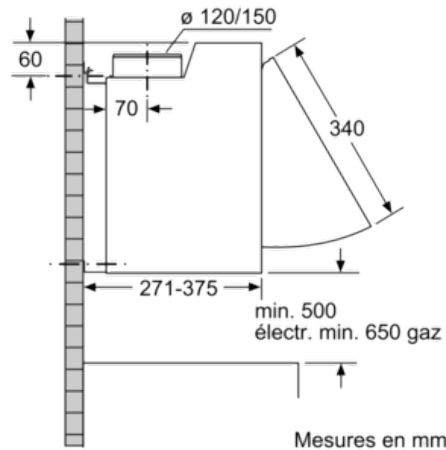

Serie | 2
DEM66AC00 - Silver
Hotte escamotable 60 cm

B

La hotte intégrable : se monte entre les armoires du haut présentant le même décor et s'intègre parfaitement dans l'alignement de votre cuisine.

- **Débit d'air en évacuation** : 620 m³/h pour vous assurer une qualité d'air optimale dans votre cuisine.
- **Eclairage LED** : très économique pour un éclairage parfait de la table de cuisson.
- **Extrêmement silencieuse** : haute performance à juste 49 dB.

Données techniques

Typologie :	Extraction
Certificats de conformité :	CE
Longueur du cordon électrique (cm) :	150
Ecart min. par rapp. foyer él. :	500
Ecart min. par rapp. foyer gaz :	650
Poids net (kg) :	11,0
Type de commandes :	Mécanique
Nombre de vitesses :	3
Débit maximum d'aspiration d'air en évacuation :	620
Débit maximum d'aspiration en recyclage d'air :	410
Nombre de lampes :	2
Niveau sonore (dB(A) re 1 pW) :	70
Diamètre du réducteur d'évacuation d'air :	120 / 150
Matériau du filtre à graisses :	Washable aluminium
Code EAN :	4242005041114
Puissance de raccordement (W) :	126
Intensité (A) :	10
Tension (V) :	220-240
Fréquence (Hz) :	60; 50
Type de montage :	Wall-mounted

Confort/Sécurité :

- Eclairage LED 2 x 1,5 W
- 2 filtre à graisse métallique lavable au lave-vaisselle

Données techniques :

- Classe d'efficacité énergétique B* sur une échelle allant de A+ + à E
- Consommation énergétique moyenne : 68.4 kWh/an*
- Classe d'efficacité ventilateur : B*
- Classe d'efficacité éclairage : A*
- Classe d'efficacité filtre à graisse : C*
- Câble de raccordement 1,5 m
- Puissance de raccordement 126 W

**Conformément au règlement délégué européen No 65/2014*

Serie | 2 Hottes

DEM66AC00 - Silver
Hotte escamotable 60 cm

Mesures en mm

Mesures en mm