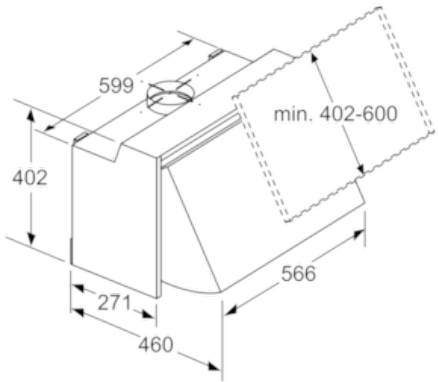

Données techniques

Typologie :	Extraction
Certificats de conformité :	CE
Longueur du cordon électrique (cm) :	150
Ecart min. par rapp. foyer él. :	500
Ecart min. par rapp. foyer gaz :	650
Poids net (kg) :	11,0
Type de commandes :	Mécanique
Nombre de vitesses :	3
Débit maximum d'aspiration d'air en évacuation :	620
Débit maximum d'aspiration en recyclage d'air :	410
Nombre de lampes :	2
Niveau sonore (dB(A) re 1 pW) :	70
Diamètre du réducteur d'évacuation d'air :	120 / 150
Matériau du filtre à graisses :	Washable aluminium
Code EAN :	4242005041114
Puissance de raccordement (W) :	126
Intensité (A) :	10
Tension (V) :	220-240
Fréquence (Hz) :	60; 50
Type de montage :	Wall-mounted

**Conformément au règlement délégué européen No 65/2014*

Serie | 2 Hottes

DEM66AC00 - Silver
Hotte escamotable 60 cm

Mesures en mm

Mesures en mm