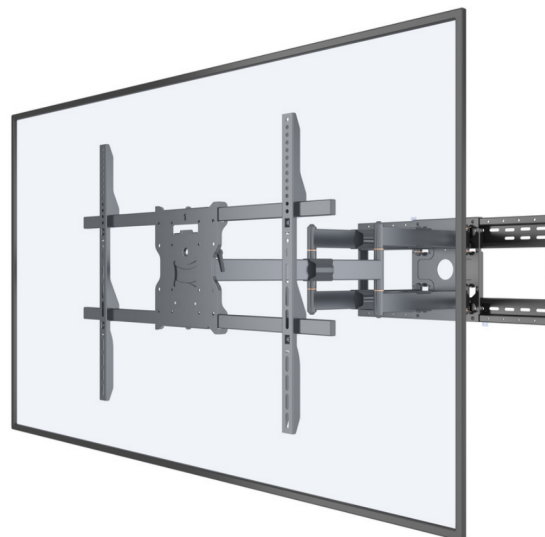

Support double bras XL

KC-MB-SDB5605

EAN 7350105215605

POINTS FORTS

- Double bras longue portée 980 mm
- Pivot maximal à gauche et à droite, même pour les grands écrans
- Peut contenir des écrans jusqu'à 125 kg
- Ajustez manuellement la position de votre écran sans outils
- La conception universelle prend en charge VESA 100X100, 100X200, 200X100, 200X200, 200X300, 200X400, 300X200, 300X300, 400X200, 400X300, 400X400, 500X300, 500X400, 600X300, 600X400, 600x500, 600x600, 700X400, 700x500, 700x600, 800X400, 800x500, 800x600
- Gestion intelligente des câbles
- Livré partiellement pré-assemblé

Support double bras XL

KC-MB-SDB5605

SPÉCIFICATIONS

Support double bras XL

KC-MB-SDB5605

SPÉCIFICATIONS

Numéro d'article :	7 350 105 215 605
Pour la taille de l'écran :	65" - 110"
Norme VESA :	100x100, 200x100, 200x200, 300x200, 300x300, 400x200, 400x300, 400x400, 600x200, 600x400, 800x400, 800x600
Inclinaison :	-5° ~ +10°
Pivotant :	+60° ~ -60° (selon la taille de l'écran)
Niveau d'écran :	+5° ~ -5°
Charge maximale :	125 kg
Poids net :	21 kg
Taille en mm :	104,4 x 34,1 x 11,6 cm
Couleur :	NOIR
Garantie :	5 ans