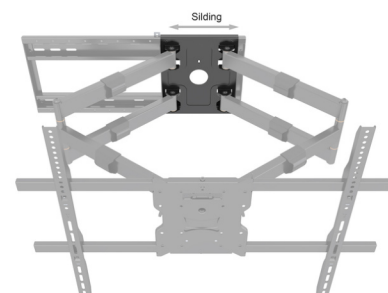

Support double bras XL

KC-MB-SDB5605

EAN 7350105215605

POINTS FORTS

- Double bras longue portée 980 mm
- Pivot maximal à gauche et à droite, même pour les grands écrans
- Peut contenir des écrans jusqu'à 125 kg
- Ajustez manuellement la position de votre écran sans outils
- La conception universelle prend en charge VESA 100X100, 100X200, 200X100, 200X200, 200X300, 200X400, 300X200, 300X300, 400X200, 400X300, 400X400, 500X300, 500X400, 600X300, 600X400, 600x500, 600x600, 700X400, 700x500, 700x600, 800X400, 800x500, 800x600
- Gestion intelligente des câbles
- Livré partiellement pré-assemblé

Support double bras XL

KC-MB-SDB5605

SPÉCIFICATIONS

Support double bras XL

KC-MB-SDB5605

SPÉCIFICATIONS

Numéro d'article :	7 350 105 215 605
Pour la taille de l'écran :	65" - 110"
Norme VESA :	100x100, 200x100, 200x200, 300x200, 300x300, 400x200, 400x300, 400x400, 600x200, 600x400, 800x400, 800x600
Inclinaison :	-5° ~ +10°
Pivotant :	+60° ~ -60° (selon la taille de l'écran)
Niveau d'écran :	+5° ~ -5°
Charge maximale :	125 kg
Poids net :	21 kg
Taille en mm :	104,4 x 34,1 x 11,6 cm
Couleur :	NOIR
Garantie :	5 ans