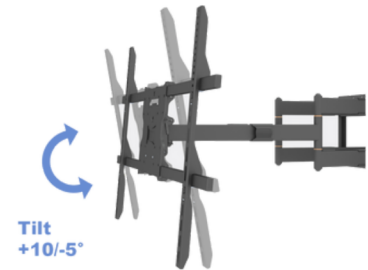

Support double bras XL

KC-MB-SDB5605

EAN 7350105215605

POINTS FORTS

- Double bras longue portée 980 mm
- Pivot maximal à gauche et à droite, même pour les grands écrans
- Peut contenir des écrans jusqu'à 125 kg
- Ajustez manuellement la position de votre écran sans outils
- La conception universelle prend en charge VESA 100X100, 100X200, 200X100, 200X200, 200X300, 200X400, 300X200, 300X300, 400X200, 400X300, 400X400, 500X300, 500X400, 600X300, 600X400, 600x500, 600x600, 700X400, 700x500, 700x600, 800X400, 800x500, 800x600
- Gestion intelligente des câbles
- Livré partiellement pré-assemblé

Support double bras XL

KC-MB-SDB5605

SPÉCIFICATIONS

Support double bras XL

KC-MB-SDB5605

SPÉCIFICATIONS

Numéro d'article :	7 350 105 215 605
Pour la taille de l'écran :	65" - 110"
Norme VESA :	100x100, 200x100, 200x200, 300x200, 300x300, 400x200, 400x300, 400x400, 600x200, 600x400, 800x400, 800x600
Inclinaison :	-5° ~ +10°
Pivotant :	+60° ~ -60° (selon la taille de l'écran)
Niveau d'écran :	+5° ~ -5°
Charge maximale :	125 kg
Poids net :	21 kg
Taille en mm :	104,4 x 34,1 x 11,6 cm
Couleur :	NOIR
Garantie :	5 ans