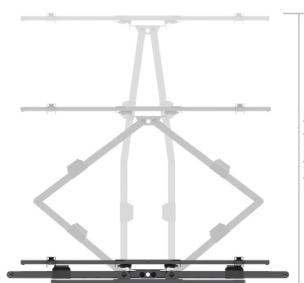

Support double bras XL

KC-MB-SDB5605

EAN 7350105215605

POINTS FORTS

- Double bras longue portée 980 mm
- Pivot maximal à gauche et à droite, même pour les grands écrans
- Peut contenir des écrans jusqu'à 125 kg
- Ajustez manuellement la position de votre écran sans outils
- La conception universelle prend en charge VESA 100X100, 100X200, 200X100, 200X200, 200X300, 200X400, 300X200, 300X300, 400X200, 400X300, 400X400, 500X300, 500X400, 600X300, 600X400, 600x500, 600x600, 700X400, 700x500, 700x600, 800X400, 800x500, 800x600
- Gestion intelligente des câbles
- Livré partiellement pré-assemblé

Support double bras XL

KC-MB-SDB5605

SPÉCIFICATIONS

Support double bras XL

KC-MB-SDB5605

SPÉCIFICATIONS

Numéro d'article :	7 350 105 215 605
Pour la taille de l'écran :	65" - 110"
Norme VESA :	100x100, 200x100, 200x200, 300x200, 300x300, 400x200, 400x300, 400x400, 600x200, 600x400, 800x400, 800x600
Inclinaison :	-5° ~ +10°
Pivotant :	+60° ~ -60° (selon la taille de l'écran)
Niveau d'écran :	+5° ~ -5°
Charge maximale :	125 kg
Poids net :	21 kg
Taille en mm :	104,4 x 34,1 x 11,6 cm
Couleur :	NOIR
Garantie :	5 ans