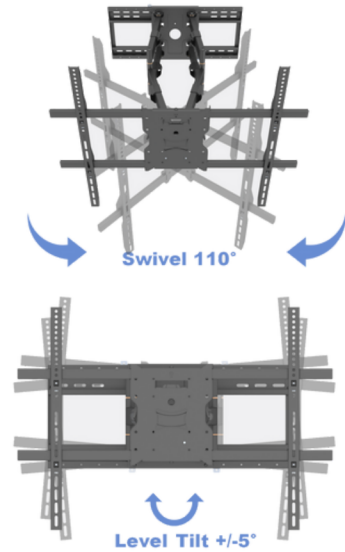

Support double bras XL

KC-MB-SDB5605

EAN 7350105215605

POINTS FORTS

- Double bras longue portée 980 mm
- Pivot maximal à gauche et à droite, même pour les grands écrans
- Peut contenir des écrans jusqu'à 125 kg
- Ajustez manuellement la position de votre écran sans outils
- La conception universelle prend en charge VESA 100X100, 100X200, 200X100, 200X200, 200X300, 200X400, 300X200, 300X300, 400X200, 400X300, 400X400, 500X300, 500X400, 600X300, 600X400, 600x500, 600x600, 700X400, 700x500, 700x600, 800X400, 800x500, 800x600
- Gestion intelligente des câbles
- Livré partiellement pré-assemblé

Support double bras XL

KC-MB-SDB5605

SPÉCIFICATIONS

Support double bras XL

KC-MB-SDB5605

SPÉCIFICATIONS

Numéro d'article :	7 350 105 215 605
Pour la taille de l'écran :	65" - 110"
Norme VESA :	100x100, 200x100, 200x200, 300x200, 300x300, 400x200, 400x300, 400x400, 600x200, 600x400, 800x400, 800x600
Inclinaison :	-5° ~ +10°
Pivotant :	+60° ~ -60° (selon la taille de l'écran)
Niveau d'écran :	+5° ~ -5°
Charge maximale :	125 kg
Poids net :	21 kg
Taille en mm :	104,4 x 34,1 x 11,6 cm
Couleur :	NOIR
Garantie :	5 ans