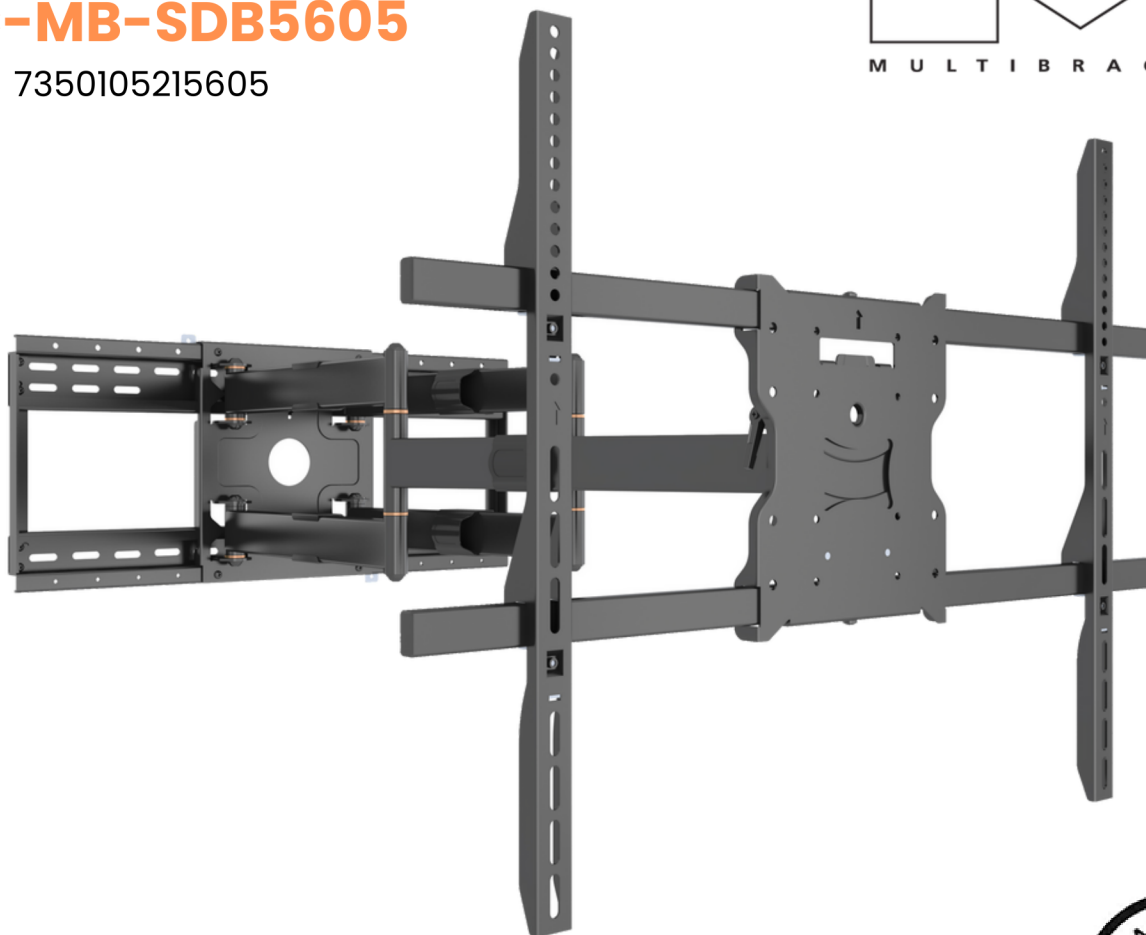

Support double bras XL

KC-MB-SDB5605

EAN 7350105215605

POINTS FORTS

- Double bras longue portée 980 mm
- Pivot maximal à gauche et à droite, même pour les grands écrans
- Peut contenir des écrans jusqu'à 125 kg
- Ajustez manuellement la position de votre écran sans outils
- La conception universelle prend en charge VESA 100X100, 100X200, 200X100, 200X200, 200X300, 200X400, 300X200, 300X300, 400X200, 400X300, 400X400, 500X300, 500X400, 600X300, 600X400, 600x500, 600x600, 700X400, 700x500, 700x600, 800X400, 800x500, 800x600
- Gestion intelligente des câbles
- Livré partiellement pré-assemblé

Support double bras XL

KC-MB-SDB5605

SPÉCIFICATIONS

Support double bras XL

KC-MB-SDB5605

SPÉCIFICATIONS

Numéro d'article :	7 350 105 215 605
Pour la taille de l'écran :	65" - 110"
Norme VESA :	100x100, 200x100, 200x200, 300x200, 300x300, 400x200, 400x300, 400x400, 600x200, 600x400, 800x400, 800x600
Inclinaison :	-5° ~ +10°
Pivotant :	+60° ~ -60° (selon la taille de l'écran)
Niveau d'écran :	+5° ~ -5°
Charge maximale :	125 kg
Poids net :	21 kg
Taille en mm :	104,4 x 34,1 x 11,6 cm
Couleur :	NOIR
Garantie :	5 ans