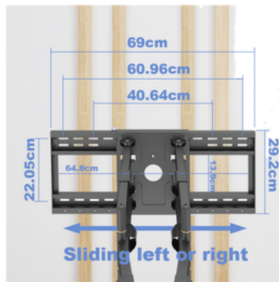

Support double bras XL

KC-MB-SDB5605

EAN 7350105215605

POINTS FORTS

- Double bras longue portée 980 mm
- Pivot maximal à gauche et à droite, même pour les grands écrans
- Peut contenir des écrans jusqu'à 125 kg
- Ajustez manuellement la position de votre écran sans outils
- La conception universelle prend en charge VESA 100X100, 100X200, 200X100, 200X200, 200X300, 200X400, 300X200, 300X300, 400X200, 400X300, 400X400, 500X300, 500X400, 600X300, 600X400, 600x500, 600x600, 700X400, 700x500, 700x600, 800X400, 800x500, 800x600
- Gestion intelligente des câbles
- Livré partiellement pré-assemblé

Support double bras XL

KC-MB-SDB5605

SPÉCIFICATIONS

Support double bras XL

KC-MB-SDB5605

SPÉCIFICATIONS

Numéro d'article :	7 350 105 215 605
Pour la taille de l'écran :	65" - 110"
Norme VESA :	100x100, 200x100, 200x200, 300x200, 300x300, 400x200, 400x300, 400x400, 600x200, 600x400, 800x400, 800x600
Inclinaison :	-5° ~ +10°
Pivotant :	+60° ~ -60° (selon la taille de l'écran)
Niveau d'écran :	+5° ~ -5°
Charge maximale :	125 kg
Poids net :	21 kg
Taille en mm :	104,4 x 34,1 x 11,6 cm
Couleur :	NOIR
Garantie :	5 ans