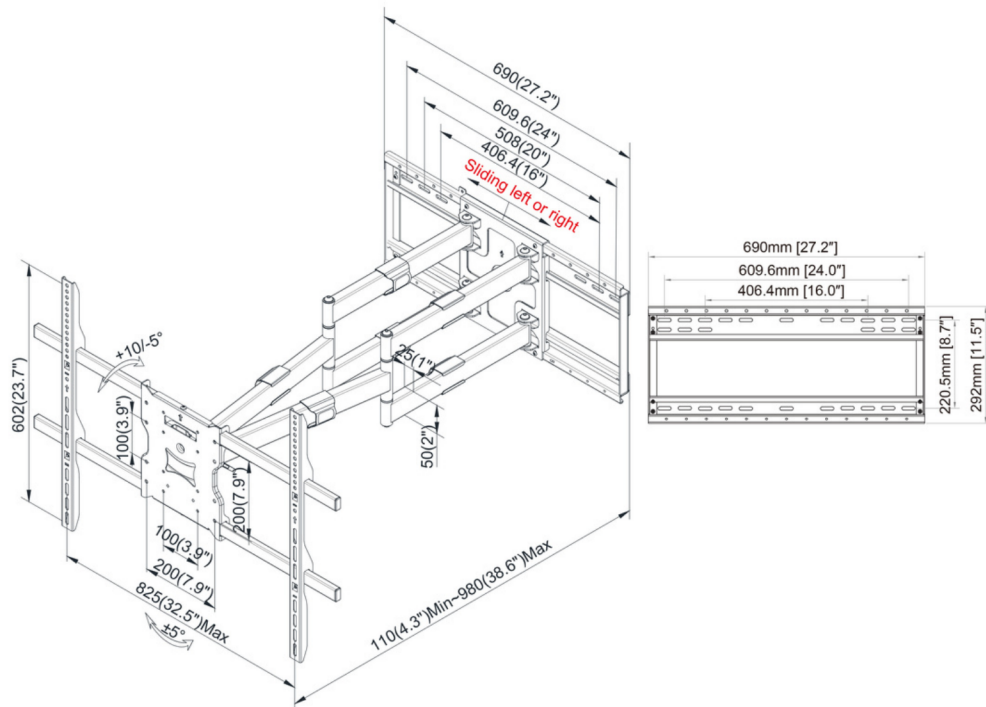

Support double bras XL

KC-MB-SDB5605

EAN 7350105215605

POINTS FORTS

- Double bras longue portée 980 mm
- Pivot maximal à gauche et à droite, même pour les grands écrans
- Peut contenir des écrans jusqu'à 125 kg
- Ajustez manuellement la position de votre écran sans outils
- La conception universelle prend en charge VESA 100X100, 100X200, 200X100, 200X200, 200X300, 200X400, 300X200, 300X300, 400X200, 400X300, 400X400, 500X300, 500X400, 600X300, 600X400, 600x500, 600x600, 700X400, 700x500, 700x600, 800X400, 800x500, 800x600
- Gestion intelligente des câbles
- Livré partiellement pré-assemblé

Support double bras XL

KC-MB-SDB5605

SPÉCIFICATIONS

Support double bras XL

KC-MB-SDB5605

SPÉCIFICATIONS

Numéro d'article :	7 350 105 215 605
Pour la taille de l'écran :	65" - 110"
Norme VESA :	100x100, 200x100, 200x200, 300x200, 300x300, 400x200, 400x300, 400x400, 600x200, 600x400, 800x400, 800x600
Inclinaison :	-5° ~ +10°
Pivotant :	+60° ~ -60° (selon la taille de l'écran)
Niveau d'écran :	+5° ~ -5°
Charge maximale :	125 kg
Poids net :	21 kg
Taille en mm :	104,4 x 34,1 x 11,6 cm
Couleur :	NOIR
Garantie :	5 ans