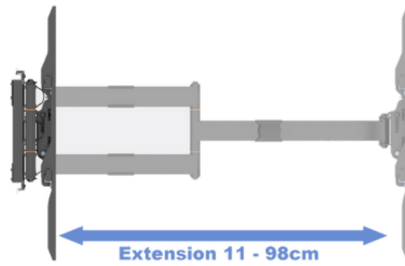

Support double bras XL

KC-MB-SDB5605

EAN 7350105215605

POINTS FORTS

- Double bras longue portée 980 mm
- Pivot maximal à gauche et à droite, même pour les grands écrans
- Peut contenir des écrans jusqu'à 125 kg
- Ajustez manuellement la position de votre écran sans outils
- La conception universelle prend en charge VESA 100X100, 100X200, 200X100, 200X200, 200X300, 200X400, 300X200, 300X300, 400X200, 400X300, 400X400, 500X300, 500X400, 600X300, 600X400, 600x500, 600x600, 700X400, 700x500, 700x600, 800X400, 800x500, 800x600
- Gestion intelligente des câbles
- Livré partiellement pré-assemblé

Support double bras XL

KC-MB-SDB5605

SPÉCIFICATIONS

Support double bras XL

KC-MB-SDB5605

SPÉCIFICATIONS

Numéro d'article :	7 350 105 215 605
Pour la taille de l'écran :	65" - 110"
Norme VESA :	100x100, 200x100, 200x200, 300x200, 300x300, 400x200, 400x300, 400x400, 600x200, 600x400, 800x400, 800x600
Inclinaison :	-5° ~ +10°
Pivotant :	+60° ~ -60° (selon la taille de l'écran)
Niveau d'écran :	+5° ~ -5°
Charge maximale :	125 kg
Poids net :	21 kg
Taille en mm :	104,4 x 34,1 x 11,6 cm
Couleur :	NOIR
Garantie :	5 ans