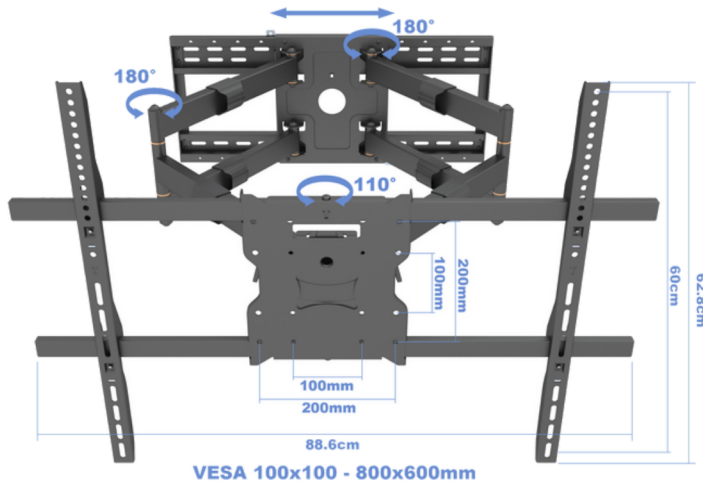

Support double bras XL

KC-MB-SDB5605

EAN 7350105215605

POINTS FORTS

- Double bras longue portée 980 mm
- Pivot maximal à gauche et à droite, même pour les grands écrans
- Peut contenir des écrans jusqu'à 125 kg
- Ajustez manuellement la position de votre écran sans outils
- La conception universelle prend en charge VESA 100X100, 100X200, 200X100, 200X200, 200X300, 200X400, 300X200, 300X300, 400X200, 400X300, 400X400, 500X300, 500X400, 600X300, 600X400, 600x500, 600x600, 700X400, 700x500, 700x600, 800X400, 800x500, 800x600
- Gestion intelligente des câbles
- Livré partiellement pré-assemblé

Support double bras XL

KC-MB-SDB5605

SPÉCIFICATIONS

Support double bras XL

KC-MB-SDB5605

SPÉCIFICATIONS

Numéro d'article :	7 350 105 215 605
Pour la taille de l'écran :	65" - 110"
Norme VESA :	100x100, 200x100, 200x200, 300x200, 300x300, 400x200, 400x300, 400x400, 600x200, 600x400, 800x400, 800x600
Inclinaison :	-5° ~ +10°
Pivotant :	+60° ~ -60° (selon la taille de l'écran)
Niveau d'écran :	+5° ~ -5°
Charge maximale :	125 kg
Poids net :	21 kg
Taille en mm :	104,4 x 34,1 x 11,6 cm
Couleur :	NOIR
Garantie :	5 ans