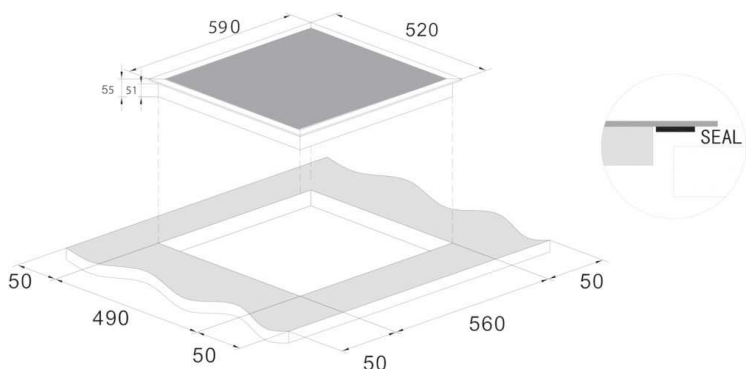

## ZONE DE CUISSON

Nb de foyers induction :	4
Dimension AVG (cm) :	18
Puissance AVG (W) :	2000/ (B) 2600
Dimension ARG (cm) :	18
Puissance ARG (W) :	1500/ (B) 2000
Dimension AVD (cm) :	18
Puissance AVD (W) :	1500/ (B) 2000
Dimension ARD (cm) :	18
Puissance ARD (W) :	2000/(B)2600

## DIMENSIONS

Encastrement (cm) :	56 x 49
---------------------	---------