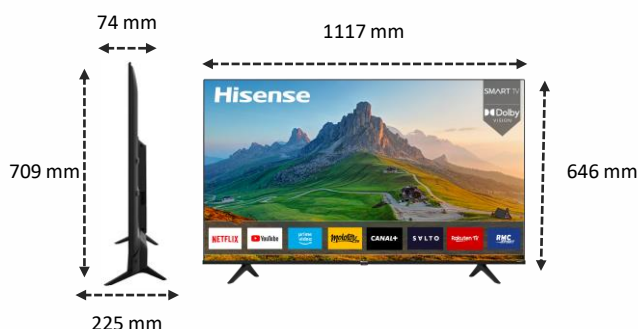

IMAGE

Taille de l'écran	50" – 127 cm
Résolution de l'écran	Ultra HD (3840x2160)
Technologie d'affichage	Direct LED
Fréquence native de la dalle	50Hz / 60 Hz

TRAITEMENT DE L'IMAGE

Picture Criteria Index (PCI)	1700
HDR	Oui
Compatibilité formats HDR	Dolby Vision, HDR10+, HDR10, HLG
Pic de luminosité	-
Processeur	Quad Core
ULED	-
Local-dimming	-
Dalle anti-reflet	-
Capteur de luminosité	-
Compensation de mouvement (MEMC)	-
Upscaling Ultra HD	Oui
Spectre Colorimétrique Elargi	-
Quantum Dot (QLED)	-
Compatible couleurs 10 bits	Oui
Format de décodage	VP9, HEVC (H.265)
Mode(s) Cinéma	Oui
Mode Filmmaker*1	-
IMAX Enhanced	-
Mode Sport	Oui
Mode Jeu	Oui
Input lag en Mode Jeu	<20ms

CONNECTIQUES

Prises HDMI	3 x HDMI 2.0
Dont HDMI compatible ARC/eARC	Oui (ARC)
Compatible VRR (Variable refresh rate)	Oui
Compatible Mode Jeu Auto (ALLM)	Oui
Prises USB Multimédias	2
Sortie Audio S/PDIF	1 (Optique)
Entrée Audio (L/R)	1
Prise casque	1
Prises antennes	2
Entrée Composite (AV)	1
Ethernet (RJ45)	1

RECEPTION ET FONCTIONNALITE

Tuner	DVB-T2/C/S2
Certification Fransat	Oui*
Hbbtv	Oui
Common Interface (CI+)	Oui
Contrôle Parental	Oui
PVR	-
Timeshift	-
Mode Hôtel	Oui

DESIGN

Finesse du cadre	Sans bord
Finition	Broissé – Noir
Pied central	-
Système de management des câbles	-

SMART TV

Smart TV	Oui (Vidaa U 5.1)
Assistant vocal intégré	Oui (Alexa/VIDAA Voice)*
Contrôle vocal via télécommande	Oui
Navigateur internet	Oui
Lecteur multimédia	Oui (Vidéo/Audio/Photo)
Wifi intégré	Oui
Bluetooth	Oui (Audio, Souris, Clavier)
Partage de contenus (DLNA)	Oui
Partage d'écran	Oui (PC, Tablette, Mobile)
Application pour smartphone	RemoteNOW (Android & iOS)
Magasin d'applications	Oui
Mode d'image automatique via IA	-
Vidaa ART	Oui
Applications en accès direct sur la télécommande	Oui (Netflix, Youtube, Prime Vidéo, Rakuten.tv et Molotov)

SON

Puissance des haut-parleurs	2 x 8 W
Effet surround	Oui (DTS Virtual:X™)
Dolby Atmos	-
Dolby Audio	Oui
Compatibilité AC-4	Oui
Égaliseur	Oui (Paramètres avancés)

FORMATS SUPPORTÉS

Vidéo	.avi,.mp4,.mov,.mkv,.mpeg,.mjpeg,.vob,.flv,.webm,.ogm
Audio	.wma,.mp4,.FLAC,.MP2,.MP3 music(mp3 aac wma wav)
Image	.jpeg,.bmp,.PNG,.GIF

DONNEES ENERGETIQUE

Alimentation	100V-240V 50Hz
Classe énergétique en SDR	G
Classe énergétique en HDR	G
Consommation en veille	≤0.5 W
Consommation en SDR	76 kWh/1000h
Consommation en HDR	105 kWh/1000h
Quantité de mercure	0 mg
Présence de plomb	Oui
Arrêt programmable	Oui
Mise en veille automatique	Oui

ACCESSOIRES FOURNIS

Télécommande	Télécommande vocale (ERF3H80H)
Piles pour télécommande	AAAx2
Compatibilité fixation VESA (mm)	200x300 mm
Câble d'alimentation	Oui

SPECIFICITES TECHNIQUES

Référence	50A6BG
EAN	6942147474754
Dimension du carton (L*P*H, en mm)	1249x136x777mm
Dimension du produit avec les pieds	1117x225x709mm
Dimension du produit sans les pieds	1117x74x646mm
Écartement du/des pied(s)	964 mm
Poids du produit + carton	13.9 kg
Poids du produit avec pieds	10.0 kg
Poids du produit sans pieds	9.8kg

*1 Mise à jour via OTA.

*2 peut ne pas être disponible au moment de l'achat.