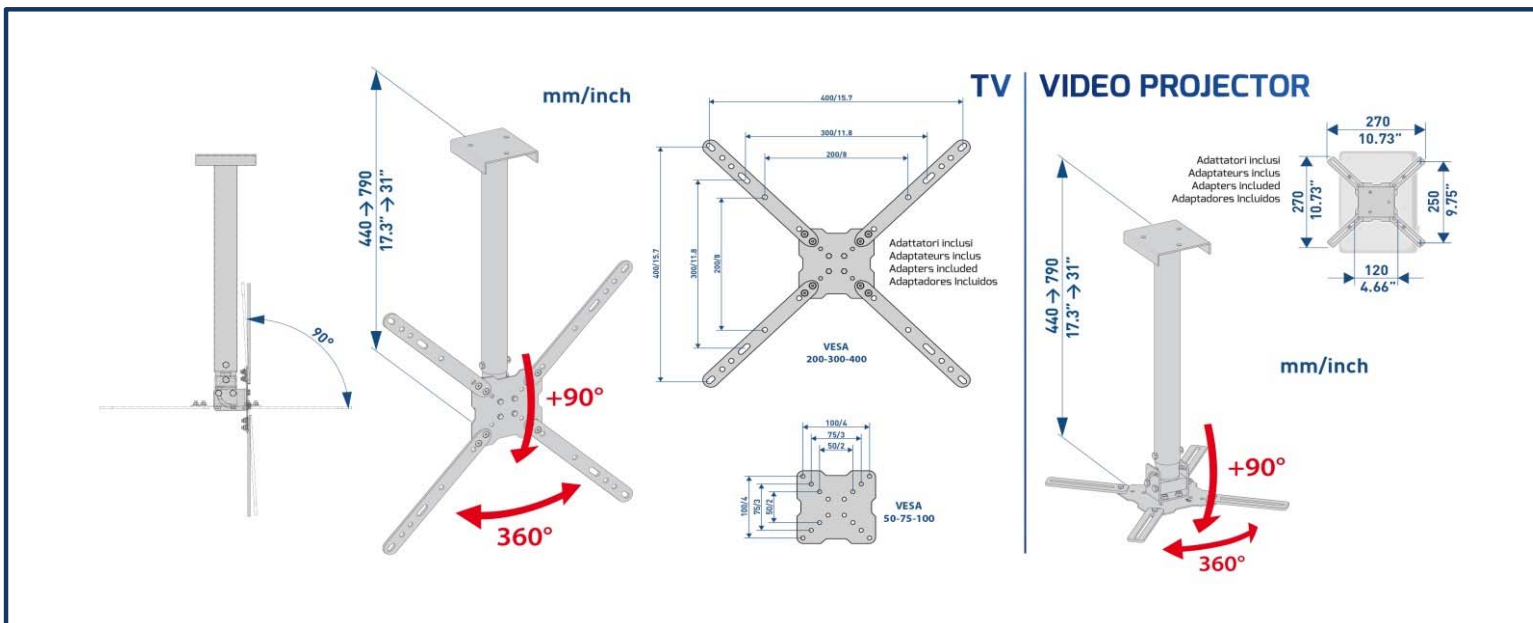

## SLIMSTYLE

**meliconi**  
support plafond TV & Vidéoprojecteur

Le support plafond SLIMSTYLE fonctionnel et design est adapté à tous les téléviseurs et à tous les vidéoprojecteurs. Il permet de répondre à toutes les exigences de fixation au plafond et de créer des espaces design.

#### Support de plafond pour TV ou vidéoprojecteur

- TV de 14" à 60" → 36 à 152 cm
- Poids max. supporté → 35Kg
- VESA → 400 maxi
- Hauteur de 44 à maxi 79 cm
- Inclinable à 90°
- Orientable à 360°
- Facile à installer
- Visserie Fischer incluse
- Matière : acier
- Système anti-décrochage
- Livré avec des adaptateurs
- Garantie 10 ans