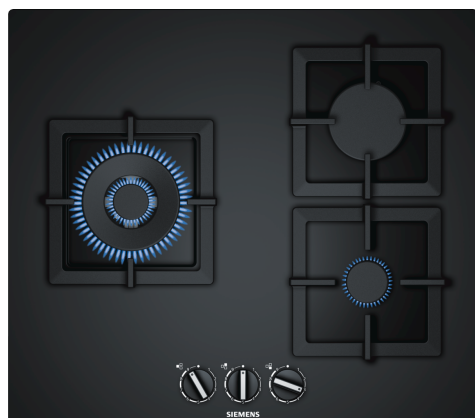

iQ500, Table gaz, 60 cm, Verre trempé, Noir EP6A6CB20

Accessoires en option

HZ211310	Simmer cap
HZ298105	Simmer plate
HZ298107	Support pour wok
HZ298114	Support des petites casseroles

Table gaz avec technologie stepFlame pour un contrôle précis de la flamme sur 9 niveaux.

- ✓ Technologie stepFlame : une flamme parfaitement contrôlée, avec neuf niveaux de puissance.
- ✓ Verre trempé extrêmement résistant à la chaleur et facile à nettoyer.
- ✓ Wok allant jusqu'à 4 kW, idéal pour la réalisation d'une grande variété de plat.
- ✓ Supports individuels en fonte : matériaux haute qualité.
- ✓ Contrôle précis de la chaleur et puissance de chauffe maximale de manière instantanée

Équipement

Données techniques

Appellation produit/famille: Table à interrup. foyers gaz
 Design: Encastrable
 Type d'énergie: Gaz
 Nombre de foyers: 3
 Système de commandes: Manette losangée
 Niche d'encastrement: 45 x 560-562 x 480-492 mm
 Largeur: 590 mm
 Dimensions appareil H x L x P: 58 x 590 x 520 mm
 Dimensions du produit emballé: 141 x 651 x 578 mm
 Poids net: 13.3 kg
 Poids brut: 14.2 kg
 Témoin de chaleur résiduelle: sans
 Emplacement du bandeau de commande: Devant
 Matériau de la surface: Verre trempé
 Couleur de la surface: Noir
 Couleur du cadre: Noir
 Longueur du cordon électrique: 100.0 cm
 Code EAN: 4242003742372
 Puissance maxi gaz: 8000 W
 Intensité: 3 A
 Tension: 220-240 V
 Fréquence: 60; 50 Hz

iQ500, Table gaz, 60 cm, Verre trempé, Noir EP6A6CB20

Équipement

Design

- Surface en verre trempé, Noir
- Supports individuels en fonte

Confort d'utilisation

- Technologie stepFlame : ajustez précisément la flamme avec neuf niveaux prédéfinis et reproductibles.
- Boutons ergonomiques : manettes facilement accessibles à l'avant avec une prise solide pour une rotation sans effort.
- Allumage électrique une main : vous avez juste à pousser et tourner la manette pour allumer la flamme