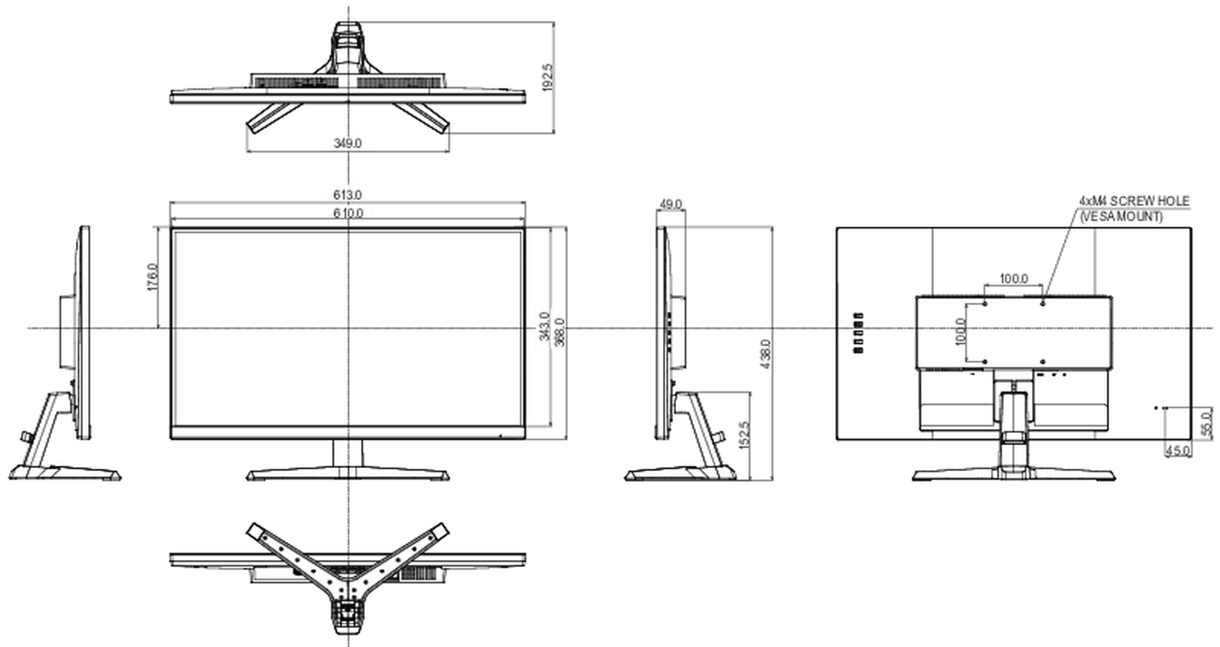

08 DIMENSIONS / POIDS**Dimensions produit L x H x P**

613 x 438 x 192.5mm

Dimensions de la boîte L x H x P

690 x 432 x 140mm

Poids (sans boîte)

4kg

Code EAN

4948570124473