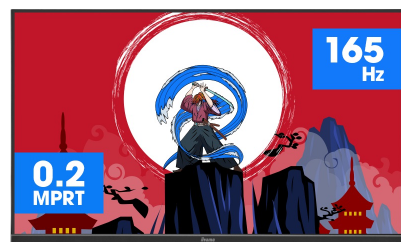

Plongez-vous dans le jeu avec le GCB3280QSU Red Eagle incurvé offrant un taux de rafraîchissement de 165Hz

La dalle VA incurvé 1500R avec un taux de rafraîchissement de 165Hz, un MPRT de 0.2ms et une résolution de 2560x1440 vous offre une expérience visuelle exceptionnelle et garantit une superbe qualité d'image. Le support réglable en hauteur vous permet d'ajuster facilement la position de l'écran et les paramètres d'écran facilitent la personnalisation des modes de jeu prédéfinis et personnalisés. En plus, la fonction Black Tuner vous permet de contrôler les scènes sombres pour vous assurer que les détails soient toujours clairement visibles.

DESIGN COURBÉ 1500R

Inspirée par la courbe de l'œil humain, la courbure de l'écran 1500R garantit une expérience de visionnement réaliste et confortable vous permettant de vous immerger vraiment dans le jeu.

165Hz & 0.2ms MPRT

Avec un taux de rafraîchissement de 165Hz et un temps de réponse MPRT de 0.2ms, la force est avec vous ! Prenez des décisions en une fraction de seconde et assurez-vous que l'image affichée à l'écran est toujours nette et fluide.

01 CARACTÉRISTIQUES DE L'ÉCRAN

Diagonale	31.5", 80cm
Matrice	VA LED, finition mate
Incurvé	1500R
Résolution native	2560 x 1440 @165Hz (3.7 megapixel WQHD, DisplayPort)
Le ratio d'aspect	16:9
Luminosité	350 cd/m ²
Contraste	3000:1
Contraste dynamique	80M:1
Temps de réponse (MPRT)	0.2ms
Angle de vision	horizontal/vertical: 178°/178°, droit/gauche: 89°/89°, en avant/en arrière: 89°/89°
Couleurs supportées	16.7mln
Fréquence horizontale	30 - 245kHz
Surface de travail H x L	697.3 x 392.3mm, 27.5 x 15.4"
Taille du pixel	0.272mm
Couleur	mate, noir