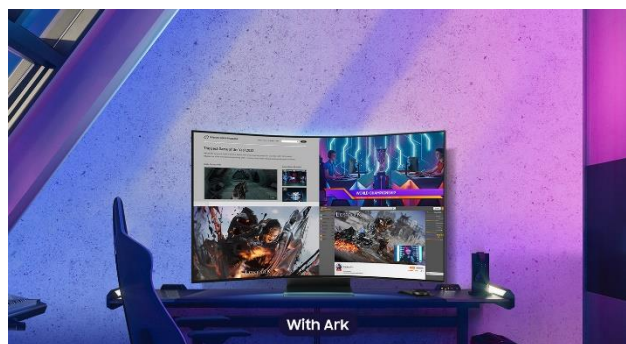

SAMSUNG

NOUVEAUTÉ 2023

Odyssey ARK 2nd Gen.

Votre portail vers le futur

VOTRE PROPRE GAMING ARENA

L'écran de 55 pouces UHD délivre une image qui stimule vos sens, créant une expérience chargée d'adrénaline. Enveloppez-vous dans un grand écran d'une courbure de 1000R pour une immersion totale qui vous propulsera au cœur de l'action.

UNE TOUTE NOUVELLE ÈRE D'IMMERSION

La Technologie révolutionnaire Quantum Matrix avec Quantum Mini LEDs crée un meilleur contrôle lumineux et de parfaits contrastes pour un réalisme élevé. L'unité de rétroéclairage 14 bits avancée permet un contrôle détaillé du HDR qui crée une qualité d'image inégalée.

PERFORMANCES GAMING DE HAUT NIVEAU

Une image UHD 4K, un taux de rafraîchissement de 165Hz, un temps de réponse de 1ms et une synchronisation FreeSync Premium pour vous offrir une expérience gaming optimale. L'HDR 10+ Gaming vous offre un visibilité maximale quelle que soit la scène de jeu.

BASCULEZ DANS DES MODES DE VUE EXCLUSIFS

Tournez l'écran en mode Cockpit grâce à son pied réglable et créez une véritable bulle de contrôle qui vous plongera dans un nouvel univers. Ce parfait positionnement permet de repousser la frontière de l'immersion, renforcée par une ambiance lumineuse grâce à l'éclairage Eclipse.