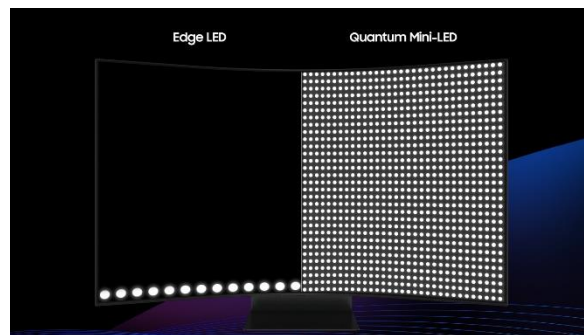

SAMSUNG

NOUVEAUTÉ 2023

Odyssey ARK 2nd Gen.

Votre portail vers le futur

VOTRE PROPRE GAMING ARENA

L'écran de 55 pouces UHD délivre une image qui stimule vos sens, créant une expérience chargée d'adrénaline. Enveloppez-vous dans un grand écran d'une courbure de 1000R pour une immersion totale qui vous propulsera au cœur de l'action.

UNE TOUTE NOUVELLE ÈRE D'IMMERSION

La Technologie révolutionnaire Quantum Matrix avec Quantum Mini LEDs crée un meilleur contrôle lumineux et de parfaits contrastes pour un réalisme élevé. L'unité de rétroéclairage 14 bits avancée permet un contrôle détaillé du HDR qui crée une qualité d'image inégalée.

PERFORMANCES GAMING DE HAUT NIVEAU

Une image UHD 4K, un taux de rafraîchissement de 165Hz, un temps de réponse de 1ms et une synchronisation FreeSync Premium pour vous offrir une expérience gaming optimale. L'HDR 10+ Gaming vous offre un visibilité maximale quelle que soit la scène de jeu.

TECHNOLOGIE DÔME SONORE

Les haut-parleurs aux quatre coins et les deux woofers centraux délivrent un son 2.2.2 de 60W. Ark dispose du Sound Booster IA et de Dolby Atmos pour une expérience sonore tridimensionnelle.