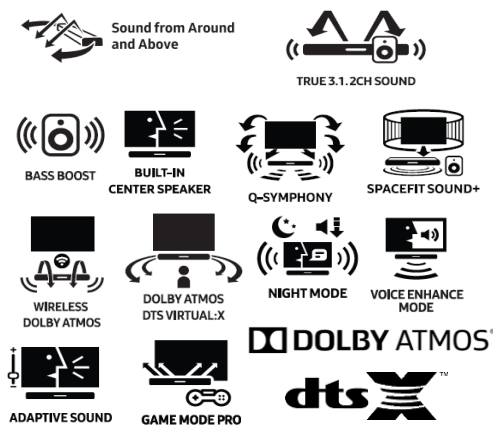

QUALITÉ SONORE