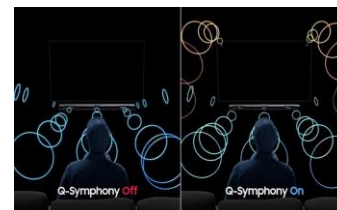

Son but : retranscrire à la perfection les effets sonores grâce à des nouveaux haut-parleurs verticaux, latéraux et à sa compatibilité Dolby Atmos sans fil. Celle-ci vous plongera dans une immersion totale grâce à un son en mouvement et une nouvelle dimension verticale dans le champ sonore.

SAMSUNG

Barre de son 3.1.2Ch - Dolby Atmos sans fil / DTS:X / Q-Symphony 2.0- Space Fit Sound 2.0 - Wifi

L'expertise Samsung, by Audio Lab

Son révolutionnaire 3D

Entrez dans une nouvelle dimension sonore avec un système 5.1.2Ch et la compatibilité Dolby Atmos. Le son est plus immersif, plus réaliste et plus enveloppant. Avec son caisson de basse de 8", les basses sont encore plus profondes.

Haut-parleurs verticaux

Les nouveaux HP verticaux offre une couverture sonore encore plus large pour une expérience cinéma décaplée.

Innovation Dolby Atmos sans fil

L'immersion Dolby Atmos disponible pour la première fois sans fil. Connectez votre barre de son à votre TV Samsung en Wifi pour profiter de la technologie Atmos, sans câble encombrants.

Q-Symphony 2.0 et Dual Atmos

Avec l'innovation Q-Symphony 2.0, tous les haut-parleurs du TV et de la barre de son se synchronisent pour vous offrir une expérience encore plus immersive. Dès que votre barre de son est connectée, Q-Symphony s'active automatiquement pour plus de confort. Avec le Dual Atmos, l'expérience Dolby Atmos devient encore plus immersive.