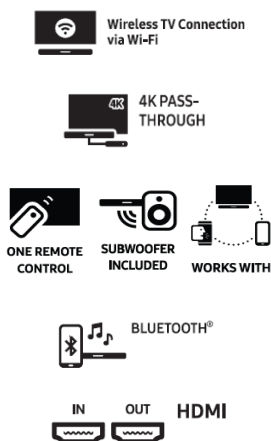

CONNECTIVITÉ

Visuels non contractuels.
R.C.S. BOBIGNY B 334 367 497 - Fiches produit provisoire. Les informations contenues sur cette fiche sont données à titre purement indicatif et sont sujettes à modifications sans préavis - 2022

SAMSUNG