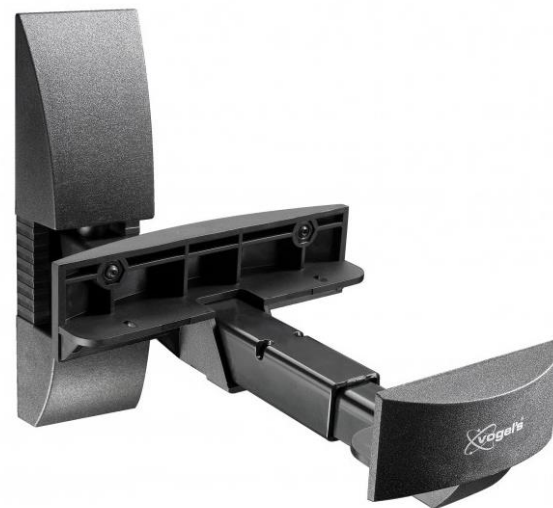

VLB 200 A Black – Support mural universel pour enceintes

Montez vos enceintes de type bibliothèque (jusqu'à 20 kg) sur des supports muraux sans visser dans l'enceinte.

- Pour enceintes de taille moyenne
- Assemblage par clipsage ne nécessitant aucune vis

Montage sans vis grâce à une fixation par serrage. Inclinable et orientable pour assurer un confort d'écoute optimal.

Caractéristiques

Orientable	90°
Nbre de points de pivot	1
Inclinable	15°
Couleur	Noir
Garantie	5 ans
Hauteur max. (mm)	500
CIS® (Cable Inlay System)	20 kg
Charge maximale (kg)	5