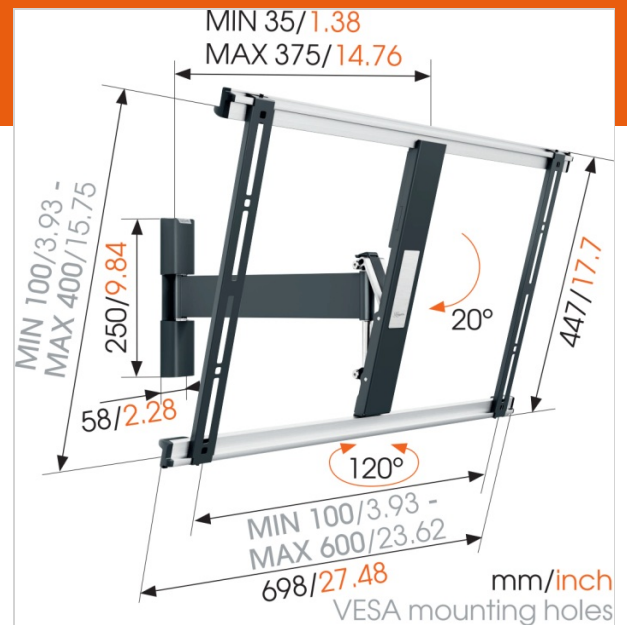

THIN 525 ExtraThin Support TV Orientable

N° d'article (SKU) 8395250
Couleur Noir

Key benefits

- Fixe ta TV au mur de la façon la plus plate possible
- Fixe ta TV à seulement 3,5 cm du mur
- Fais pivoter ta TV doucement jusqu'à 120°
- Installe ton support parfaitement nivelé grâce au niveau à bulle fourni.
- Nivelle facilement ta TV même après l'installation

Support TV mural extra plat orientable pour grands téléviseurs

Le support TV mural orientable THIN 525 supporte un poids maximal de 25 kg. Presque chaque téléviseur entre 40 et 65 pouces (102-165 cm) peut être fixé à plat contre le mur avec le THIN 525. L'angle de rotation maximal est de 120° et l'angle d'inclinaison maximal de 20°. La distance au mur est de 35 mm.

Votre téléviseur orientable dans toutes les directions

Fixez votre téléviseur au mur avec un support TV mural orientable extra plat THIN pour le meilleur angle de vue, où que vous soyez dans la pièce. Orientez simplement le téléviseur vers vous pour éliminer à tout jamais les reflets gênants. Avec le support mural orientable THIN, vous pouvez pivoter et incliner votre téléviseur dans la position souhaitée.

Features

Fonctionnalité	Orientable
Nombre de bras	1
Nombre de points de pivot	2

Technical specifications and dimensions

Distance min. au mur (mm)	35
Distance max. au mur (mm)	375