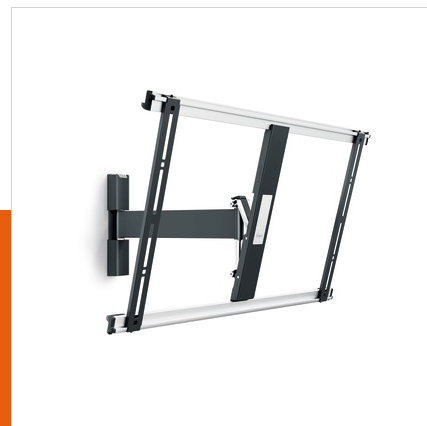

THIN 525 ExtraThin Support TV Orientable

N° d'article (SKU) 8395250
Couleur Noir

Key benefits

- Fixe ta TV au mur de la façon la plus plate possible
- Fixe ta TV à seulement 3,5 cm du mur
- Fais pivoter ta TV doucement jusqu'à 120°
- Installe ton support parfaitement nivelé grâce au niveau à bulle fourni.
- Nivelle facilement ta TV même après l'installation

Support TV mural extra plat orientable pour grands téléviseurs

Le support TV mural orientable THIN 525 supporte un poids maximal de 25 kg. Presque chaque téléviseur entre 40 et 65 pouces (102-165 cm) peut être fixé à plat contre le mur avec le THIN 525. L'angle de rotation maximal est de 120° et l'angle d'inclinaison maximal de 20°. La distance au mur est de 35 mm.

Votre téléviseur orientable dans toutes les directions

Fixez votre téléviseur au mur avec un support TV mural orientable extra plat THIN pour le meilleur angle de vue, où que vous soyez dans la pièce. Orientez simplement le téléviseur vers vous pour éliminer à tout jamais les reflets gênants. Avec le support mural orientable THIN, vous pouvez pivoter et incliner votre téléviseur dans la position souhaitée.

Features

Fonctionnalité	Orientable
Nombre de bras	1
Nombre de points de pivot	2

Technical specifications and dimensions

Distance min. au mur (mm)	35
Distance max. au mur (mm)	375