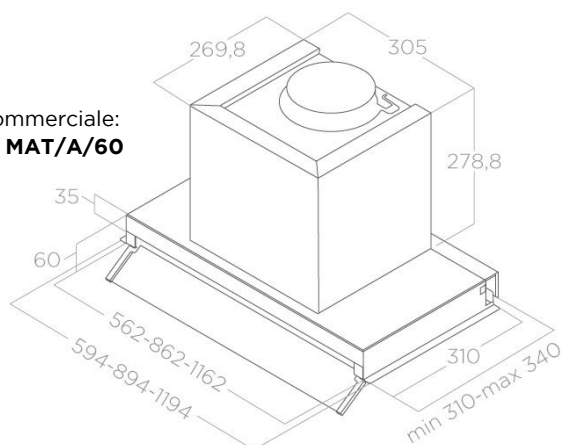

- Installation facile
- Volet de protection des meubles en verre

Famille:

BOXIN

Référence:

PRF0172166

Description commerciale:

BOXIN LX/BL MAT/A/60

INSTALLATION

Largeur	60 cm
Mode d'installation	Extraction ou recyclage
Sortie	150 mm
Distance minimale de la plaque électrique	50 cm
Distance minimale de la plaque à gaz	50 cm
Absorption	255 W

ACCESSOIRES

Filtre anti-odeurs	Accessoire - CFC0140343 - Filtre à charbon
Référence filtre anti odeur long durée	CFC0162221
Cheminée incluse	Oui
Clapet anti-retour fourni	Oui

ÉCLAIRAGE

Type et puissance d'éclairage	Led 2x2,5W
Température Eclairage Kelvin	3500 K
Intensité Eclairage Lux	381 Lx

LOGISTIQUE

Code EAN	8020283051706
Poids net	8,9 kg
Poids brut	10,8 kg
Longueur emballage	462 mm
Largeur emballage	660 mm
Hauteur emballage	363 mm
Quantité par palette	20

VERLICHTING

Typer & Power verlichting	Led 2x2,5W
Lichtkleur Kelvin	3500 K
Lichtsterkte LUX	381 Lx

LOGISTIEK

EAN code	8020283051706
Netto gewicht	8,9 kg
Brutto gewicht	10,8 kg
Lengte verpakking	462 mm
Breedte verpakking	660 mm
Hoogte verpakking	363 mm
Hoeveelheid per palet	20