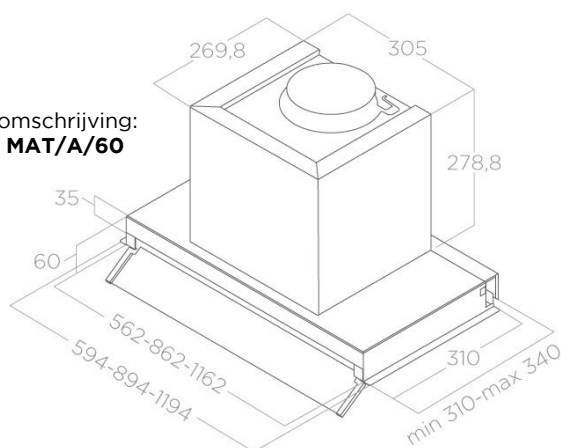

ÉCLAIRAGE

Type et puissance d'éclairage	Led 2x2,5W
Température Eclairage Kelvin	3500 K
Intensité Eclairage Lux	381 Lx

LOGISTIQUE

Code EAN	8020283051706
Poids net	8,9 kg
Poids brut	10,8 kg
Longueur emballage	462 mm
Largeur emballage	660 mm
Hauteur emballage	363 mm
Quantité par palette	20

Familie:

BOXIN

Referentie:

PRF0172166

Commerciële omschrijving:

BOXIN LX/BL MAT/A/60

INSTALLATIE

Breedte	60 cm
Wijze van installatie	Afvoer of recirculatie
Luchtafvoer	150 mm
Minimale afstand elektrische kookplaat	50 cm
Minimale afstand gas kookplaat	50 cm
Totale absorptie	255 W

VERLICHTING

Typer & Power verlichting	Led 2x2,5W
Lichtkleur Kelvin	3500 K
Lichtsterkte LUX	381 Lx

LOGISTIEK

EAN code	8020283051706
Netto gewicht	8,9 kg
Brutto gewicht	10,8 kg
Lengte verpakking	462 mm
Breedte verpakking	660 mm
Hoogte verpakking	363 mm
Hoeveelheid per palet	20