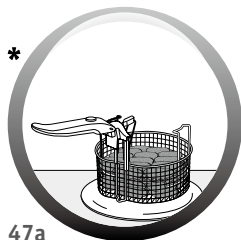

40

41

42

43

44

45

46

47

47a

47b

48

49