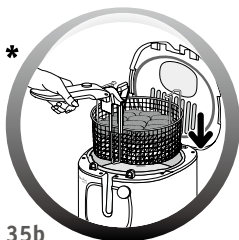

30

31

32

33

34

35

35a

35b

36

37

38

39