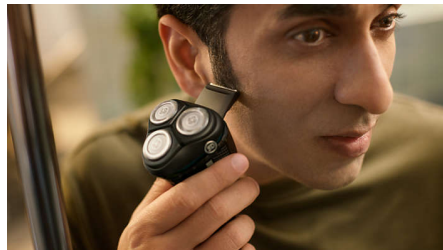

Tondeuse rétractable

Affinez et définissez votre moustache et vos pattes avec la tondeuse rétractable pour peaufiner votre look.