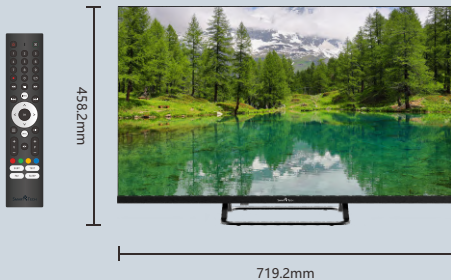

SMART TECH

32" HD TV

Le 32HN01V est un TV LED HD
avec une qualité d'image exceptionnelle.

Triple tuner

DVB-T2/S2/C

Connexion par câble (DVB-C), connexion satellite (DVB-S2) et la télévision terrestre (DVB-T2), il est idéalement adapté à toute situation de réception existante grâce à son triple tuner intégré standard et offre la meilleure qualité d'image possible en fonction du type de réception.

H.265 HEVC

VS

H.264

H.265 HEVC

Le codage vidéo à haute efficacité H.265 (HEVC) est une norme de compression vidéo avancée, qui offre une meilleure qualité d'image dans le même débit binaire par rapport à la norme H.264.

Se pose en toute sécurité sur une étagère de télévision plus petite, ou offre la flexibilité de se placer dans n'importe quel coin de la maison

INSTALLATION MURALE (support vesa en option)

Fixez-le au mur pour qu'il s'intègre parfaitement dans la décoration intérieure.

- Angles de vision plus larges jusqu'à 178 degrés
- Expérience visuelle immersive
- Bords ultra-minces de 1 mm

HD Ready

Affichage en plein écran HD pour des images nettes et réalistes

IMAGE

Technologie d'affichage.....	D-LED
Taille d'écran (pouces/cm).....	32/81
Diagonale d'écran (pouces/cm).....	32/81
Résolution de panneau.....	HD
Résolution.....	1366*768
Luminosité de la dalle en cd/m².....	180
Mouvement actif.....	60HZ
Contraste dynamique.....	3000:1
Temps de réponse typique en ms (GTG).....	8.5
Ratio d'aspect.....	16:9
Angles de vision.....	178°*178°
HDR (Plage dynamique élevée).....	non
MEMC.....	non