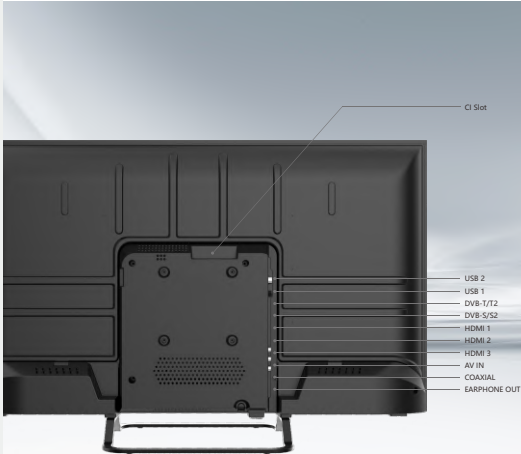

Commande à seul un bouton

Connexion facile
Connecteurs multifonctions sur un côté, pour des branchements faciles