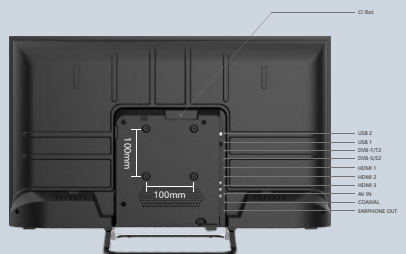

SMART TECH

32" HD TV

Le 32HN01V est un TV LED HD
avec une qualité d'image exceptionnelle.