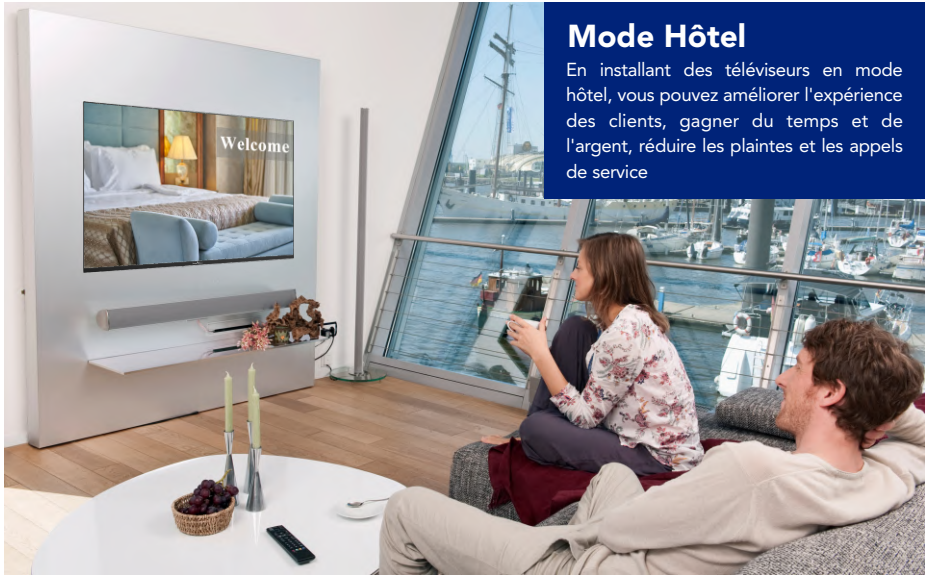

Mode Hôtel

En installant des téléviseurs en mode hôtel, vous pouvez améliorer l'expérience des clients, gagner du temps et de l'argent, réduire les plaintes et les appels de service