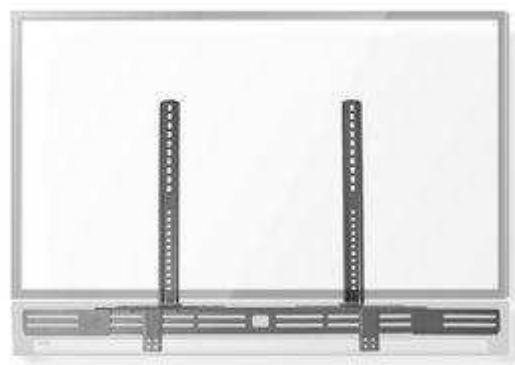

Support pour Barre de Son | Fixé au Téléviseur | Max. 10 kg

Information générale

Ce support de montage Nedis® est adapté à l'installation de votre barre de son au-dessus ou en dessous de votre téléviseur.

Le support peut être utilisé avec la plupart des supports muraux pour TV.

Le réglage de la profondeur vous permet de l'adapter parfaitement à votre téléviseur, et les supports réglables le rendent adapté aux barres de son de différentes tailles.

Caractéristiques

- Support de barre de son pour téléviseur : réglage de la profondeur pour s'adapter parfaitement à votre téléviseur
- Conçu pour être facile à monter sur la barre de son au-dessus ou en dessous de votre téléviseur
- Supports réglables : pour accueillir des barres de son de différentes tailles
- Peut également être utilisé avec des supports TV

Spécifications

Compatibilité de la taille d'écran min.:	32 "
Adapté aux haut-parleurs Soundbar:	Universal
Screen Size:	32-70 "
type de haut-parleur:	Soundbar
Poids maximum:	10 kg
Matériau:	Acier
Couleur:	Noir
Compatibilité de la taille d'écran max.:	70 "
Application:	Fixé à la TV
Fonctionnalité:	Réglage de la profondeur

Information commerciale

Référence:	SBMT20BK
Description produit:	Support pour Barre de Son | Fixé au Téléviseur | Max. 10 kg
Packaging:	Giftbox
Marque:	Nedis

Quantité	LxIxH (mm)	Poids
1	70x75x785	2710 gr.
6	155x250x800	16640 gr.