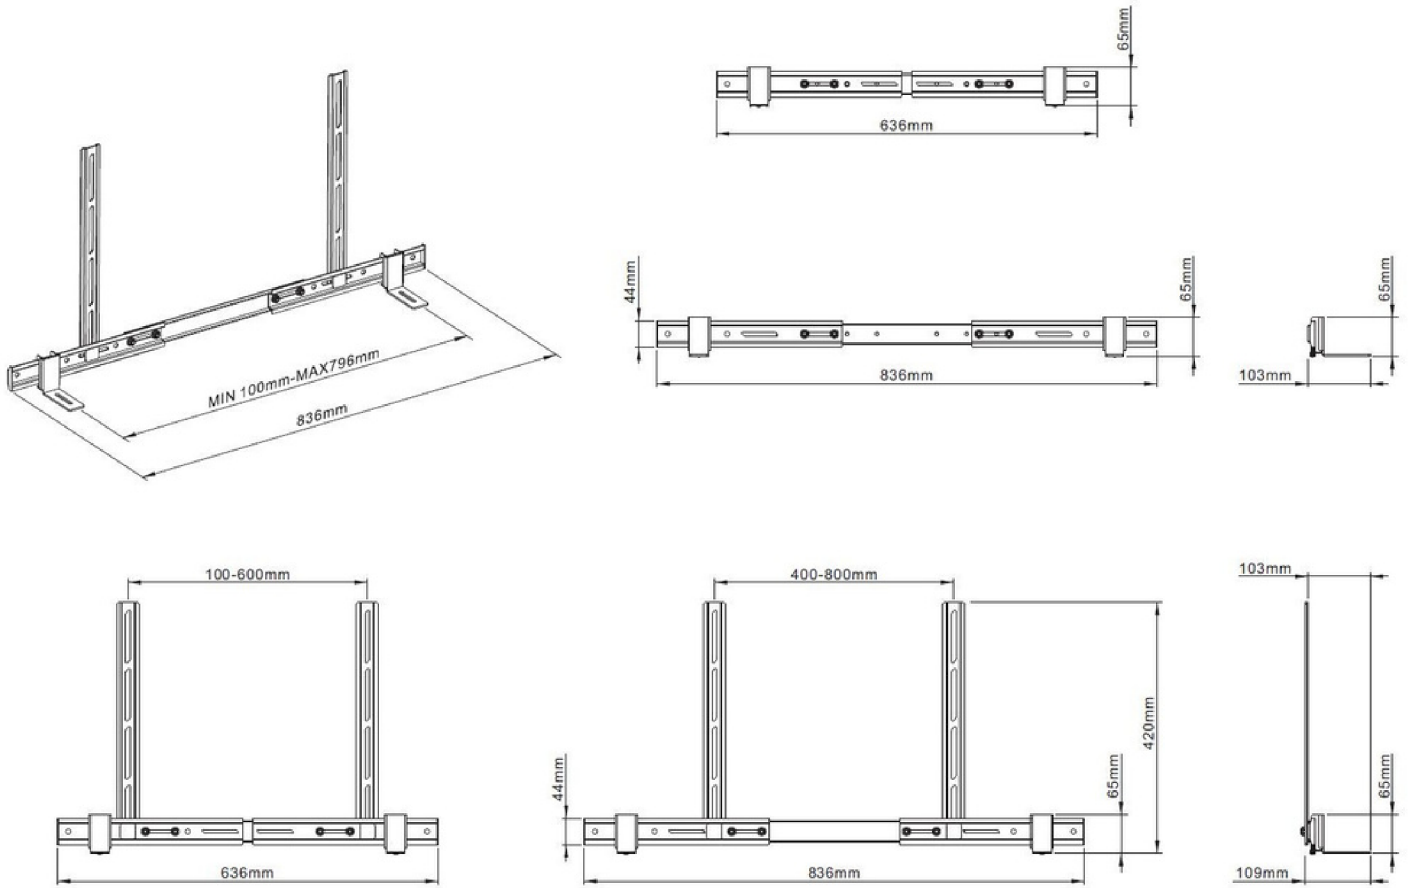

Support universel pour barre de son

Ean : 7350073737895

KC-MB-BS7895