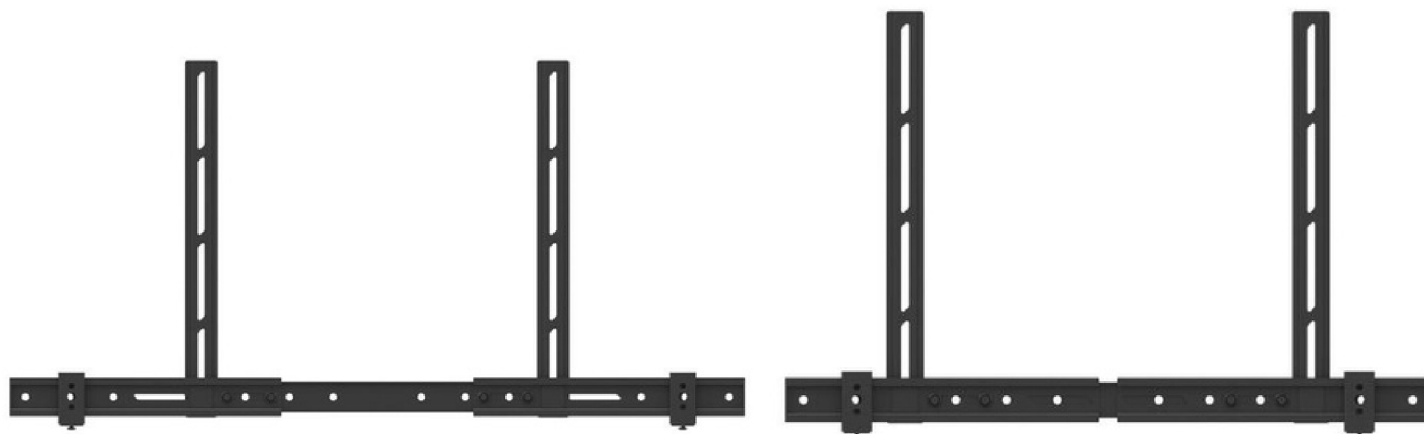

# Support universel pour barre de son

Ean : 7350073737895

**KC-MB-BS7895**

Support de barre de son universel MULTIBRACKETS , taille d'écran 55" à 110", VESA jusqu'à 800 mm Entraxe max barre de son (trou vis) 796 mm

## POINTS FORTS

---

- Suivi du Mouvement du Téléviseur : Lorsque vous tournez votre téléviseur, la barre de son bouge avec l'écran, garantissant une synchronisation parfaite entre le son et l'image.
- Installation Facile et Sans Perçage : La solution est peu encombrante et simple à installer, ne nécessitant aucun perçage supplémentaire.
- Conception Universelle : Compatible avec la plupart des barres de son et enceintes centrales jusqu'à 10 kg, offrant une grande adaptabilité.
- Réglage de la Hauteur : Permet d'ajuster facilement la hauteur pour élever ou abaisser la barre de son par rapport à l'écran, assurant une flexibilité maximale.
- Solidité et Robustesse : Fabriqué en acier épais avec une grande attention aux détails, garantissant une construction solide et durable.

## KC-MB-BS7895

Numéro d'article :	7 350 073 737 895
Norme VESA:	mini 100 max 800 x 400
Taille de l'écran:	55"-110"
Poids:	2.53 kg
Taille en mm :	Max 836x109 (LxPxH) Min 636x109x420 ( (LxPxH)
Charge maximale :	10 KG
Garantie:	5 ans