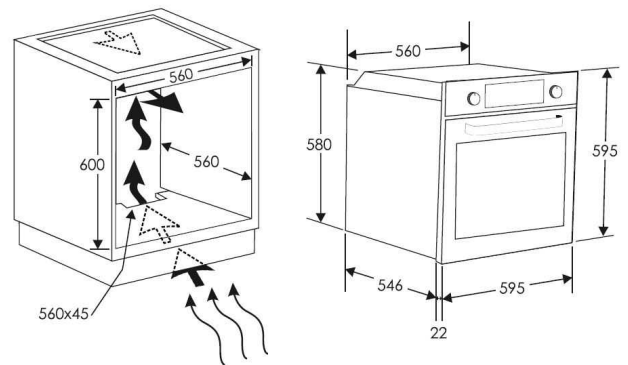

## CARACTÉRISTIQUES TECH.

Longueur cordon d'alimentation électrique (cm) :	135
Type de prise :	PAS DE PRISE
Puissance (W) :	3400W
Intensité (A) :	16
Voltage (V) :	220-240
Fréquence (Hz) :	50
Niche d'encastrement (HxLxP) :	590 X 560 X 560
Dimensions Hors Tout (HxLxP) :	595 x 595 x 568
Emballé (HxLxP) :	665 x 620 x 640
Poids brut / net :	36 Kg / 34 Kg