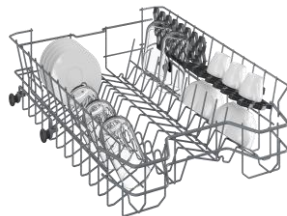

DVS05024S

Lave-vaisselle | 45 cm | 10 couverts | E | 49 dB(A) | 11.9 | 5 programmes |

Gain de place

Bénéficiez d'un lave-vaisselle dans un espace réduit

Ce lave-vaisselle gain de place (45 cm) peut laver jusqu'à 10 couverts. Vous gagnez ainsi de l'espace dans votre cuisine, tout en profitant d'une capacité optimale.

Cuve inox

Gagnez en solidité

Tous les lave-vaisselle Beko sont équipés d'une cuve en inox, matériau robuste et durable, il résiste aux rayures, tâches et odeurs.

Départ différé

Départ différé 3-6-9 heures