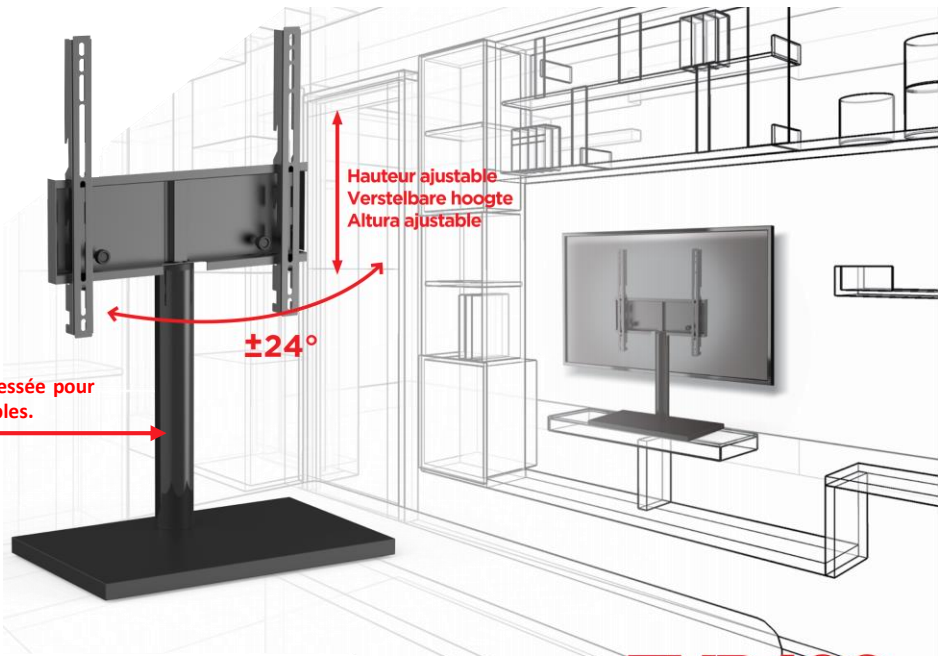

Inclus ! Gaine tressée pour regrouper les câbles.

**TVB400**

## CARACTÉRISTIQUES

- TV 32" à 55"
- VESA 200/300/400
- Rotation +/- 25°
- Colonne cache-câble + gaine tressée incluse
- Crémaillères multi-crans pour ajuster la hauteur du TV (3 niveaux)
- Dimensions de la base : 300 X 500 mm
- Visserie pour écran TV fournie