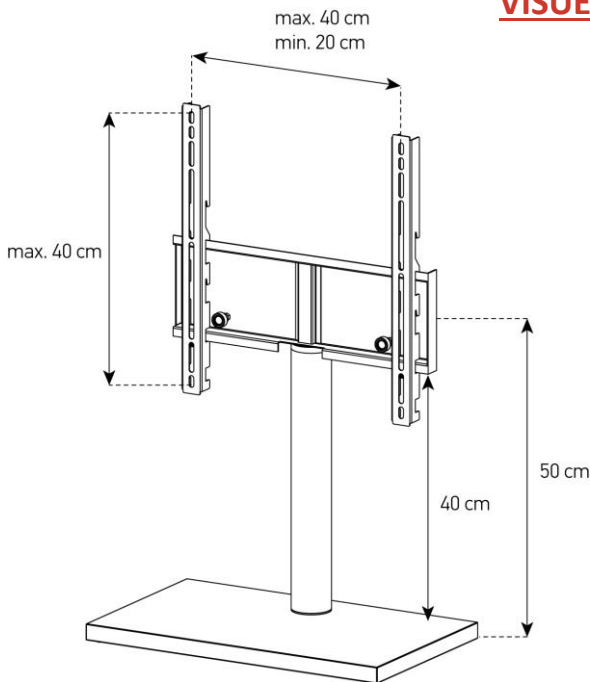

VISUELS TECHNIQUES

MONTAGE FACILE
GEMAKKELIJK TE MONTEREN
MONTAJE FÁCIL

30 KG

2 ANS DE GARANTIE
JAAR GARANTIE
AÑOS DE GARANTÍA

Désignation

Code article

Code EAN

Colisage

TVB 400

L00566

3760053243737

2