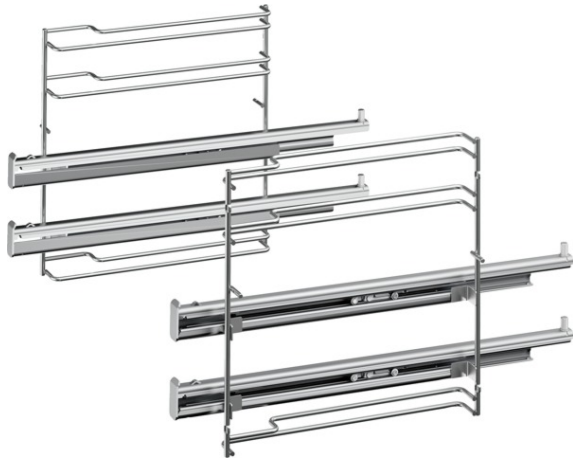

Accessoires en option**RAIL TELESCOPIQUE 2NIVEAUX SORTIE
TOTALE
HEZ638270****Données techniques**

Dimensions de la palette (mm) :	95 x 80 x 120
Colisage par palette :	54
Poids net (kg) :	2,2
Poids brut (kg) :	2,7
Code EAN :	4242002810140