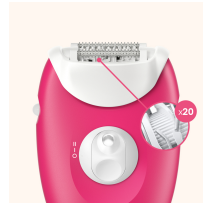

20 pincettes

Eliminez facilement même les poils les plus courts à la racine, pour des semaines de peau douce.