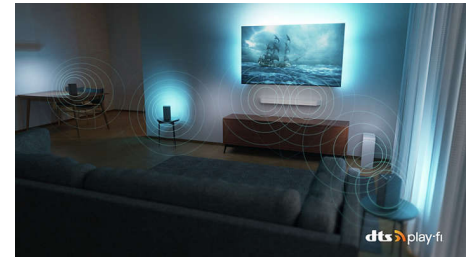

### DTS Play-Fi

Votre téléviseur diffuse un son clair et de qualité dès le déballage. Si vous souhaitez aller plus loin, le système audio domestique sans fil Philips avec DTS Play-Fi vous permet de connecter des barres de son et des enceintes sans fil compatibles dans toute la maison en quelques secondes. Vous pouvez même créer un système Home Cinéma Surround en utilisant votre téléviseur comme enceinte centrale.