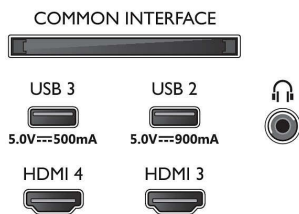

Résolution d'entrée de l'écran

- Résolution - fréquence de rafraîchissement: 576p-50 Hz, 640 x 480 - 60 Hz, 720p - 50 Hz, 60 Hz, 1920 x 1080p - 24 Hz, 25 Hz, 30 Hz, 50 Hz, 60 Hz, 100 Hz, 120 Hz, 2560 x 1440 - 60 Hz, 120 Hz, 3840 x 2160p - 24 Hz, 25 Hz, 30 Hz, 50 Hz, 60 Hz, 100 Hz, 120 Hz.

Tuner/réception/transmission

- TV numérique: DVB-T/T2/T2-HD/C/S/S2
- Guide des programmes de télévision*: Guide électronique de programmes 8 j.
- Indication de l'intensité du signal
- Télétexte: Hypertexte 1 000 pages
- Compatible HEVC

Android TV

- Système d'exploitation: Google TV™
- Applications intégrées: Google Play Films*, Google Search, YouTube, Netflix, Apple TV, BBC iPlayer, Amazon Prime Video, Disney+, Application Fitness, YouTube Music, Ambilight Aurora
- Taille de la mémoire (flash): 16 Go*
- Cloud de gaming: GeForce NOW

Fonctions de Smart TV

- Télévision interactive: HbbTV
- Télécommande: avec fonction vocale
- Assistant vocal*: Assistant Google intégré, Télécommande avec micro, Fonctionne avec Alexa

Applications multimédias

- Formats de lecture de vidéos: Conteneurs : AVI, MKV, H.264/ MPEG-4 AVC, MPEG-1, MPEG-2, MPEG-4, VP9, HEVC (H.265), AV1
- Formats de lecture de musique: AAC, MP3, WAV, WMA (v2 à v9.2), WMA-PRO (v9 et v10), FLAC
- Prise en charge des formats de sous-titres: .SML, .SRT, .SSA, .SUB, .TXT, .ASS
- Formats de lecture de photos: JPEG, BMP, GIF, PNG, 360 Photo, HEIF

Connections

Side