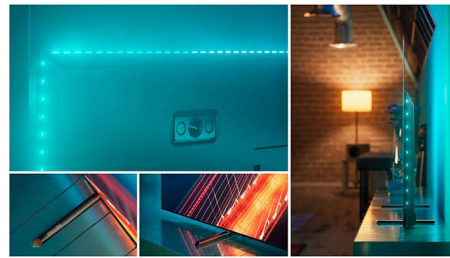

Design de qualité

L'écran presque sans cadre semble flotter sur de fins pieds en chrome satiné, qui confèrent à ce téléviseur un véritable sens du style. Notre emballage utilise du carton recyclé certifié FSC et nos documents imprimés utilisent du papier recyclé.