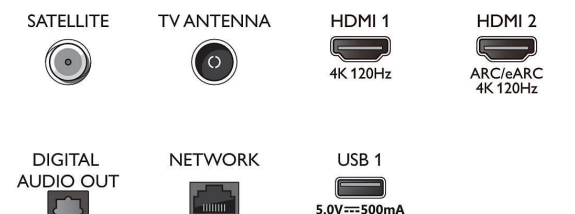

Bottom

Date de publication
2023-07-26

Version: 4.4.1

EAN: 87 18863 03708 9

© 2023 Koninklijke Philips N.V.
Tous droits réservés.

Les caractéristiques sont sujettes à modification sans préavis. Les marques commerciales sont la propriété de Koninklijke Philips N.V. ou de leurs détenteurs respectifs.

www.philips.com

Captur de luminosité

Accessoires

- Accessoires fournis: Télécommande, 2 piles AAA, Support de table, Cordon d'alimentation, Guide de démarrage rapide, Brochure légale et de sécurité

Design

- Couleurs du téléviseur: Cadre métallique
- Design du socle: Pieds chrome satiné