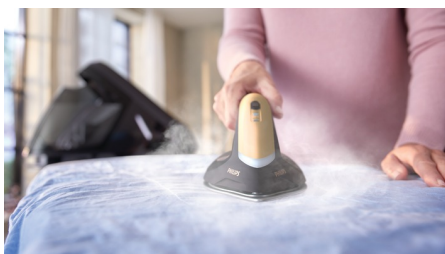

## Le fer qui adapte la vapeur à votre vitesse de repassage

Un repassage sans effort. Des résultats plus rapides.

La PerfectCare Série 8000 permet un repassage sans effort, grâce à la nouvelle technologie de détection des mouvements. Elle rend possible un repassage à la verticale et à l'horizontale, avec une production automatique de vapeur. Le mode vitesse adapte la quantité de vapeur en fonction de votre vitesse de repassage, pour des résultats encore plus rapides.

### Des performances exceptionnelles

- Vapeur ultra-puissante pour les faux plis les plus tenaces
- Technologie OptimalTEMP, aucun risque de brûlure\*
- Fer ultra-léger pour un défroissage vertical facile
- Semelle SteamGlide Elite pour une glisse optimale

### Ultra-pratique

- Réservoir d'eau 1,8 l amovible
- Easy De-Calc Plus pour prolonger la durée de vie de votre fer
- Arrêt automatique pour économiser de l'énergie et pour plus de tranquillité d'esprit
- Système de verrouillage pour sécuriser votre fer

## Production de vapeur auto. intelligente

Notre nouveau détecteur de mouvement reconnaît avec exactitude le moment où vous déplacez le fer sur vos vêtements et produit automatiquement une vapeur puissante. Détendez-vous et repassez sans effort pendant que le fer libère de la vapeur pour vous.