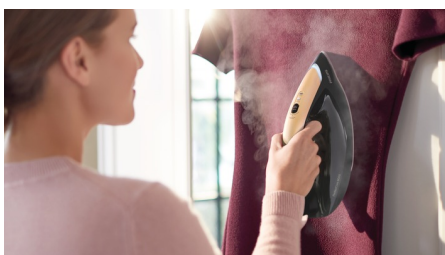

## Le fer qui adapte la vapeur à votre vitesse de repassage

Un repassage sans effort. Des résultats plus rapides.

La PerfectCare Série 8000 permet un repassage sans effort, grâce à la nouvelle technologie de détection des mouvements. Elle rend possible un repassage à la verticale et à l'horizontale, avec une production automatique de vapeur. Le mode vitesse adapte la quantité de vapeur en fonction de votre vitesse de repassage, pour des résultats encore plus rapides.

## Mode vitesse

Repassez plus rapidement grâce au nouveau mode vitesse. Le fer adapte automatiquement l'émission de vapeur à la vitesse à laquelle vous le déplacez sur vos vêtements. Plus vous déplacez rapidement votre fer, plus il libère de vapeur.

## Production de vapeur auto. intelligente

Notre nouveau détecteur de mouvement reconnaît avec exactitude le moment où vous déplacez le fer sur vos vêtements et produit automatiquement une vapeur puissante. Détendez-vous et repassez sans effort pendant que le fer libère de la vapeur pour vous.

## Défroissage vertical automatique

Notre détecteur de mouvement avancé est capable de repérer vos mouvements dans n'importe quelle direction. Vous pouvez donc défroisser et rafraîchir vos robes, vestes et rideaux verticalement.