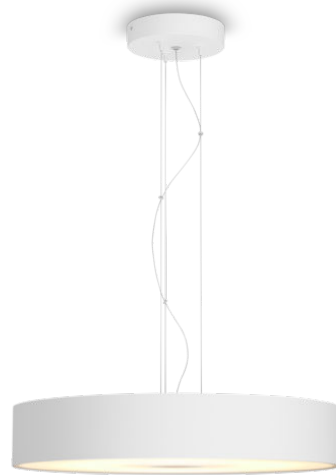

PHILIPS

Suspension Fair

Hue White Ambiance

LED intégrée

Commande Bluetooth via l'application

Comprend interrupteur avec variateur

Ajoutez un pont Hue Bridge pour débloquer plus de fonctionnalités

8719514341319

Éclairage connecté

La suspension blanche Fair Philips Hue White Ambiance diffuse une lumière blanche plus ou moins chaude, dont l'intensité peut être réglée. Elle comporte des recettes lumineuses adaptées aux différents moments de la journée. Vous pouvez contrôler instantanément la luminosité via son Hue Dimmer switch ou par connexion Bluetooth. Pour accéder à d'autres fonctionnalités d'éclairage intelligent, associez-lui un Hue Bridge.

Divers

- Conçu spécialement pour: Séjour et chambre à coucher
- Style: Moderne
- Type: Suspension

Dimensions et poids du produit

- Hauteur maximale: 150 cm
- Hauteur minimale: 12 cm
- Longueur: 44,4 cm
- Poids net: 5,530 kg
- Largeur: 44,4 cm