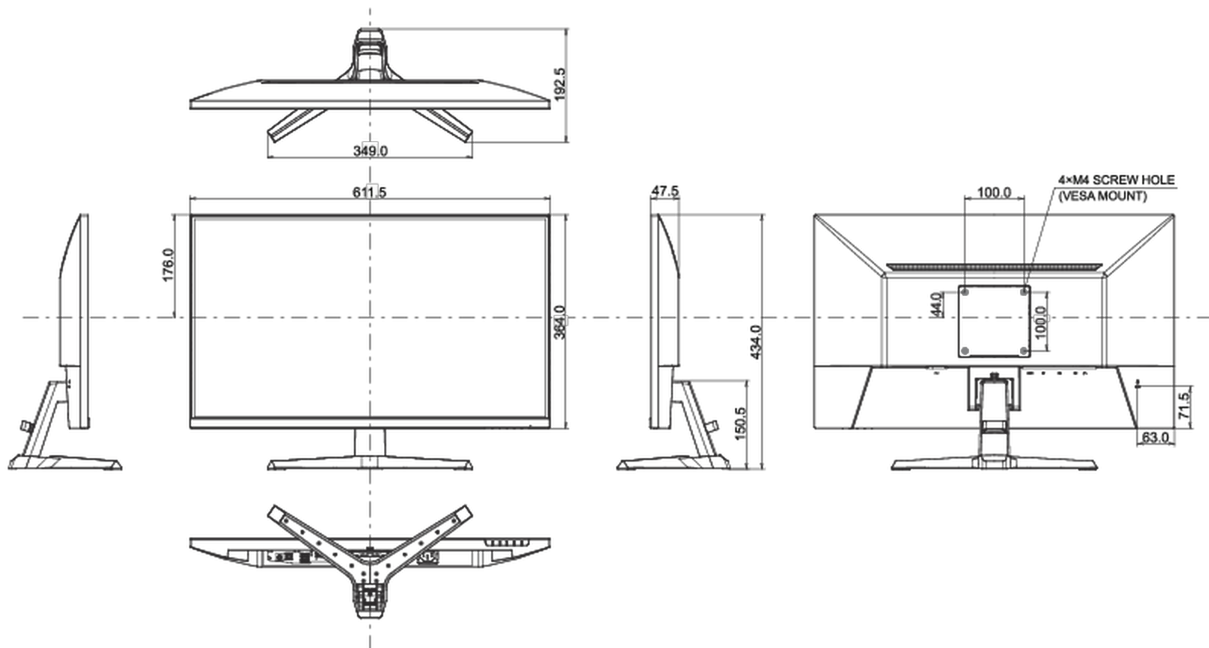

## 08 DIMENSIONS / POIDS

Dimensions produit L x H x P	611.5 x 434 x 192.5mm
Dimensions de la boîte L x H x P	688 x 465 x 125mm
Poids (sans boîte)	4.2kg
Poids (avec boîte)	5.9kg
Code EAN	4948570122776

Toutes les marques nommées sur ce site sont des marques déposées. iiyama ne pourra être tenu responsable d'éventuelles erreurs ou omissions contenues sur ce site. Tous les écrans LCD iiyama sont conformes à la norme ISO-9241-307:2008 pour ce qui concerne les défauts de pixel.