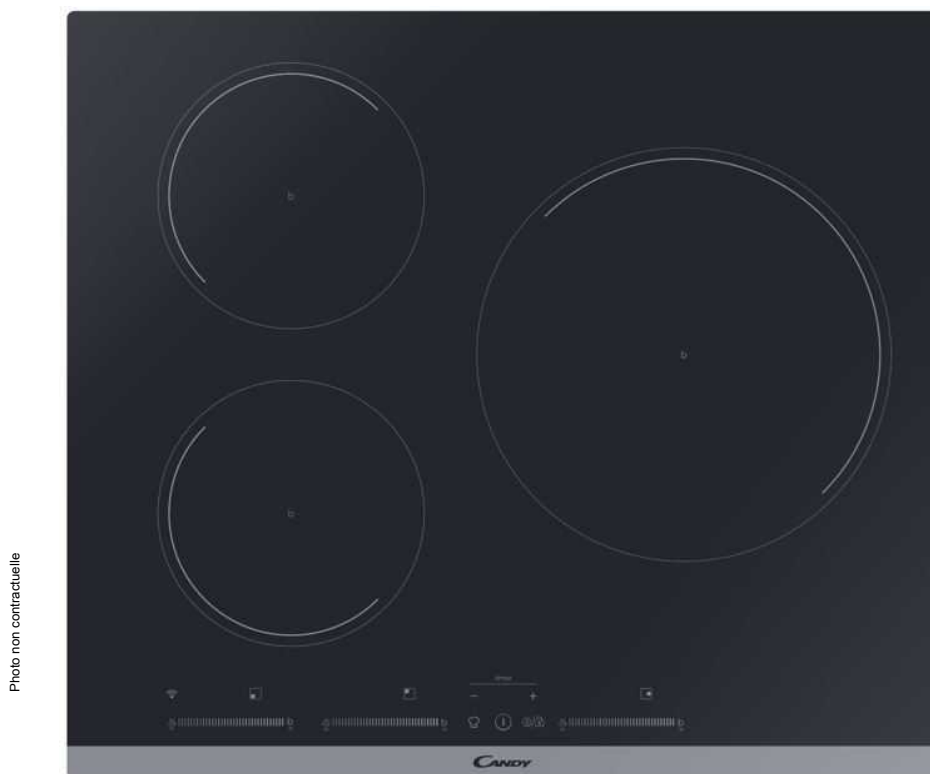

## PLAQUE INDUCTION

- Type de commandes : Sliders individuels

- Emplacement des commandes : Frontal

- Puissance totale (W) : 6900

- Taille du grand foyer (cm) : 28

- Nombre de boosters : 3

- Booster Max : 3500

- Minuteur : oui

- Niveaux de cuisson : 9

- Collection : ESSENZA

- Couleur : Noir

## TYPE D'APPAREIL

Type :	Induction
Largeur (cm) :	60
Collection :	ESSENZA
Couleur :	Noir
Finition :	Bandeau effet INOX

## DIMENSIONS

Encastrement (cm) :	56X49X5.6
---------------------	-----------