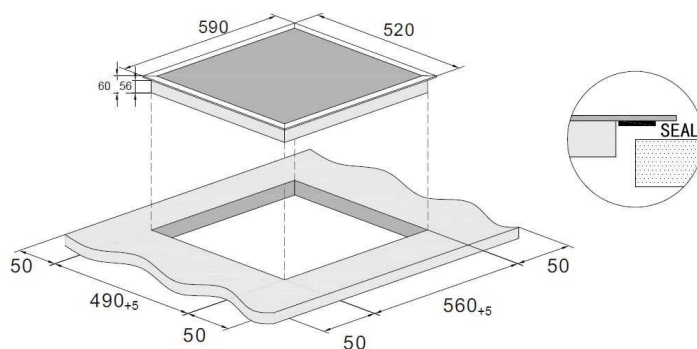

## ZONE DE CUISSON

Nb de foyers induction :	3
Dimension AVG (cm) :	18
Puissance AVG (W) :	2000/(B)2600
Dimension ARG (cm) :	18
Puissance ARG (W) :	1500/(B)2000
Dimension ARD (cm) :	28
Puissance ARD (W) :	2500/(B)3500

## VALEURS DE RACCORDEMENT

Longueur du câble d'alimentation (cm) :	100
Prise fournie :	non
Câble fourni :	oui
Voltage (V) :	220-240
Power Management- Niveaux de réglage (A) :	12-16-20-25-32
Dim. du produit (cm) :	59X52X6
Dim. emballé (cm) :	69 x 63.5 x 11.5
Poids net/ brut (Kg) :	8.5/9.8

## DIMENSIONS

Encastrement (cm) :	56X49X5.6
---------------------	-----------