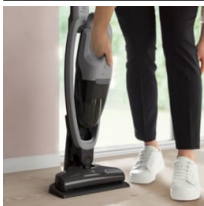

Simple d'utilisation pour un nettoyage performant sur tous types de surfaces

L'aspirateur 500 sans fil au design ergonomique offre d'excellentes performances. L'aspirateur à main et les accessoires sont détachables, pour un nettoyage qui s'adapte à tous les types surfaces. En plus, tous les modèles sont éco-conçus car ils sont constitués de plastique recyclé.*

*Le pourcentage de plastique recyclé varie de 64 à 74 % selon les modèles d'aspirateurs sans fil Electrolux 500.

Bénéfices et Caractéristiques

Un aspirateur sans fil efficace pour une maison visiblement propre

Notre aspirateur sans fil est facile à utiliser et donne des résultats efficaces et visibles sur toutes les surfaces. Élimine la poussière et les particules fines sur toutes les types de surfaces.

Maintient la performance même lorsque le bac à poussière se remplit*

Nettoyage rapide et pratique grâce à l'aspirateur à main 2 en 1

Découvrez cet aspirateur maniable et versatile, doté d'une conception ultra ergonomique. L'aspirateur à main se détache facilement du manche pour un nettoyage rapide des surfaces ponctuelles ou des endroits difficiles à atteindre.