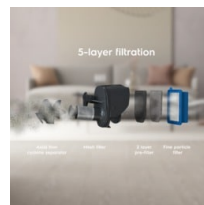

Maintient un air plus pur et une maison plus saine pendant que vous nettoyez

Élimine jusqu'à 99 % des microparticules de poussière* pour un air plus pur et une maison plus saine.

- Gamme 500 Cordless cleaner 2in1 Clean
- Brosse tous sols motorisée
- % de matière plastique recyclée : 45
- Filtres lavables
- Capacité du bac à poussière : 0.3 l
- Batterie lithium longue durée 18 v
- Autonomie max avec accessoire motorisé : 45

*Élimine jusqu'à 99 % des micro-particules de poussière de 0,3 à 10 µm selon un test interne conforme à la norme EN60312-1:2017.