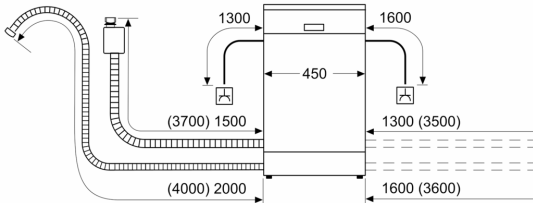

#### Caractéristiques techniques

- Dimensions du produit (HxLxP) : 84.5 x 45 x 60 cm
- Cuve inox

\* Veuillez trouver les termes de garantie à l'adresse suivante : [www.bosch-home.fr/mybosch/extension-garantie-gratuite](http://www.bosch-home.fr/mybosch/extension-garantie-gratuite)

<sup>1</sup> Echelle d'efficacité énergétique allant de A à G

<sup>2</sup> Consommation d'énergie en kWh pour 100 cycles (en programme Eco 50 °C)

<sup>3</sup> Consommation d'eau en litres par cycle (en programme Eco 50 °C)

## Série 4, Lave-vaisselle pose-libre, 45 cm, Blanc SPS4EMW61E

mesures en mm

⏏ prise  
( ) valeurs avec kit prolongateur