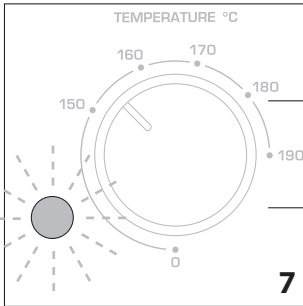

De'Longhi

(LxHxD): 280x260x390 mm

 3.9 kg

						
		 °C		 °C		
	1.3 (max)	-	-	190	16-18	
	1.2 (max)	190	16-18	-	-	
	1	190	14-16	190	12-14	
	0.5	190	6-8	190	4-6	
	3 pz	-	-	160	20-25	✓
	0.35	190	4-5	-	-	
	4 pz	-	-	170	6-8	✓
	0.45	190	4-5	170	8-10	✓
	0.4	190	4-5	170	6-8	✓
	0.4	-	-	170	6-8	✓
	0.3	-	-	170	3-5	✓
	0.4	190	3-4	-	-	
	0.3	-	-	160	6-8	✓
	0.3	190	3-4	160	4-6	✓
	4 pz	-	-	180	5-6	