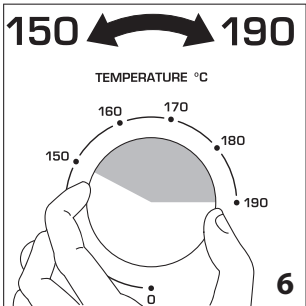

De'Longhi

(LxHxD): 280x260x390 mm

 3.9 kg

						
		 °C		 °C		
	1.3 (max)	-	-	190	16-18	
	1.2 (max)	190	16-18	-	-	
	1	190	14-16	190	12-14	
	0.5	190	6-8	190	4-6	
	3 pz	-	-	160	20-25	✓
	0.35	190	4-5	-	-	
	4 pz	-	-	170	6-8	✓
	0.45	190	4-5	170	8-10	✓
	0.4	190	4-5	170	6-8	✓
	0.4	-	-	170	6-8	✓
	0.3	-	-	170	3-5	✓
	0.4	190	3-4	-	-	
	0.3	-	-	160	6-8	✓
	0.3	190	3-4	160	4-6	✓
	4 pz	-	-	180	5-6	