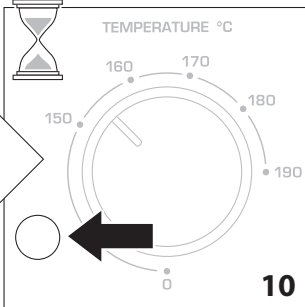

FS6035

FRIGGITRICE ELETTRICA
ELECTRIC FRYER
FRITEUSE ELECTRIQUE
ELEKTRONISCHE FRITTEUSE
FRITEUSE
FREIDORA ELÉCTRICA
FRITADEIRA ELÉCTRICA
НЛЕКТРИКН ФРИТЕЗА
ЭЛЕКТРИЧЕСКАЯ ФРИТЮРНИЦА
ELEKTROMOS OLAJSÜTŐ
ELEKTRICKÁ FRITÉZA
ELEKTRICKÁ FRITÉZA
FRYTOWNICA ELEKTRYCZNA
ELEKTRISK FRITYRGRYTE
ELEKTRISK FRITTÖS
ELEKTRISK FRITUREGRYDE
ELEKTRONINEN RASVAKEITIN
ELEKTRIČNA FRITEZA
ELEKTRIČNI CVRTNIK
ЭЛЕКТРИЧЕСКИ ФРИТЮРНИК
FRITEUZĂ ELECTRICĂ
ELEKTRIKLI FRITÖZ
ЭЛЕКТРЛИК ҚУЫРМА ЫДЫС
سرخ کن برقی
مقلدة كهربائية

De'Longhi

(LxHxD): 280x260x390 mm

 3.9 kg

						
		 °C		 °C		
	1.3 (max)	-	-	190	16-18	
	1.2 (max)	190	16-18	-	-	
	1	190	14-16	190	12-14	
	0.5	190	6-8	190	4-6	
	3 pz	-	-	160	20-25	✓
	0.35	190	4-5	-	-	
	4 pz	-	-	170	6-8	✓
	0.45	190	4-5	170	8-10	✓
	0.4	190	4-5	170	6-8	✓
	0.4	-	-	170	6-8	✓
	0.3	-	-	170	3-5	✓
	0.4	190	3-4	-	-	
	0.3	-	-	160	6-8	✓
	0.3	190	3-4	160	4-6	✓
	4 pz	-	-	180	5-6	