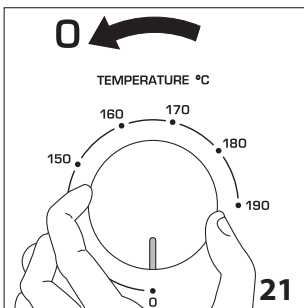

De'Longhi

(LxHxD): 280x260x390 mm

 3.9 kg

						
		 °C		 °C		
	1.3 (max)	-	-	190	16-18	
	1.2 (max)	190	16-18	-	-	
	1	190	14-16	190	12-14	
	0.5	190	6-8	190	4-6	
	3 pz	-	-	160	20-25	✓
	0.35	190	4-5	-	-	
	4 pz	-	-	170	6-8	✓
	0.45	190	4-5	170	8-10	✓
	0.4	190	4-5	170	6-8	✓
	0.4	-	-	170	6-8	✓
	0.3	-	-	170	3-5	✓
	0.4	190	3-4	-	-	
	0.3	-	-	160	6-8	✓
	0.3	190	3-4	160	4-6	✓
	4 pz	-	-	180	5-6	