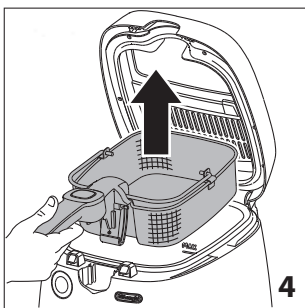

De'Longhi

(LxHxD): 280x260x390 mm

 3.9 kg

						
		 °C		 °C		
	1.3 (max)	-	-	190	16-18	
	1.2 (max)	190	16-18	-	-	
	1	190	14-16	190	12-14	
	0.5	190	6-8	190	4-6	
	3 pz	-	-	160	20-25	✓
	0.35	190	4-5	-	-	
	4 pz	-	-	170	6-8	✓
	0.45	190	4-5	170	8-10	✓
	0.4	190	4-5	170	6-8	✓
	0.4	-	-	170	6-8	✓
	0.3	-	-	170	3-5	✓
	0.4	190	3-4	-	-	
	0.3	-	-	160	6-8	✓
	0.3	190	3-4	160	4-6	✓
	4 pz	-	-	180	5-6	