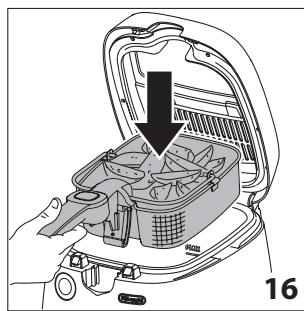

De'Longhi

(LxHxD): 280x260x390 mm

 3.9 kg

						
		 °C		 °C		
	1.3 (max)	-	-	190	16-18	
	1.2 (max)	190	16-18	-	-	
	1	190	14-16	190	12-14	
	0.5	190	6-8	190	4-6	
	3 pz	-	-	160	20-25	✓
	0.35	190	4-5	-	-	
	4 pz	-	-	170	6-8	✓
	0.45	190	4-5	170	8-10	✓
	0.4	190	4-5	170	6-8	✓
	0.4	-	-	170	6-8	✓
	0.3	-	-	170	3-5	✓
	0.4	190	3-4	-	-	
	0.3	-	-	160	6-8	✓
	0.3	190	3-4	160	4-6	✓
	4 pz	-	-	180	5-6	