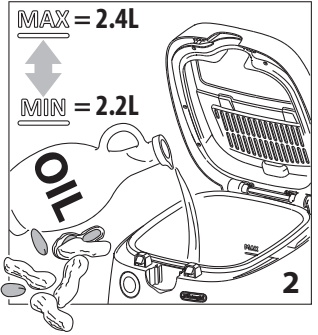

De'Longhi

(LxHxD): 280x260x390 mm

 3.9 kg

						
		 °C		 °C		
	1.3 (max)	-	-	190	16-18	
	1.2 (max)	190	16-18	-	-	
	1	190	14-16	190	12-14	
	0.5	190	6-8	190	4-6	
	3 pz	-	-	160	20-25	✓
	0.35	190	4-5	-	-	
	4 pz	-	-	170	6-8	✓
	0.45	190	4-5	170	8-10	✓
	0.4	190	4-5	170	6-8	✓
	0.4	-	-	170	6-8	✓
	0.3	-	-	170	3-5	✓
	0.4	190	3-4	-	-	
	0.3	-	-	160	6-8	✓
	0.3	190	3-4	160	4-6	✓
	4 pz	-	-	180	5-6	