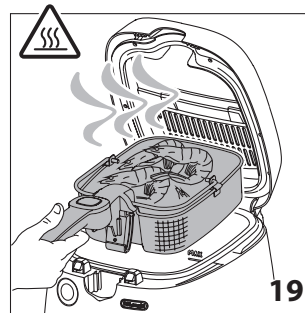

De'Longhi

(LxHxD): 280x260x390 mm

 3.9 kg

						
		 °C		 °C		
	1.3 (max)	-	-	190	16-18	
	1.2 (max)	190	16-18	-	-	
	1	190	14-16	190	12-14	
	0.5	190	6-8	190	4-6	
	3 pz	-	-	160	20-25	✓
	0.35	190	4-5	-	-	
	4 pz	-	-	170	6-8	✓
	0.45	190	4-5	170	8-10	✓
	0.4	190	4-5	170	6-8	✓
	0.4	-	-	170	6-8	✓
	0.3	-	-	170	3-5	✓
	0.4	190	3-4	-	-	
	0.3	-	-	160	6-8	✓
	0.3	190	3-4	160	4-6	✓
	4 pz	-	-	180	5-6	