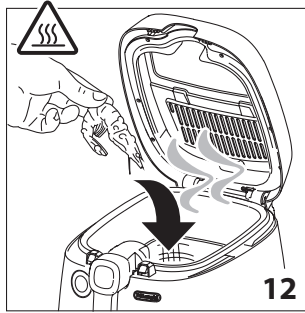

De'Longhi

(LxHxD): 280x260x390 mm

 3.9 kg

						
		 °C		 °C		
	1.3 (max)	-	-	190	16-18	
	1.2 (max)	190	16-18	-	-	
	1	190	14-16	190	12-14	
	0.5	190	6-8	190	4-6	
	3 pz	-	-	160	20-25	✓
	0.35	190	4-5	-	-	
	4 pz	-	-	170	6-8	✓
	0.45	190	4-5	170	8-10	✓
	0.4	190	4-5	170	6-8	✓
	0.4	-	-	170	6-8	✓
	0.3	-	-	170	3-5	✓
	0.4	190	3-4	-	-	
	0.3	-	-	160	6-8	✓
	0.3	190	3-4	160	4-6	✓
	4 pz	-	-	180	5-6	