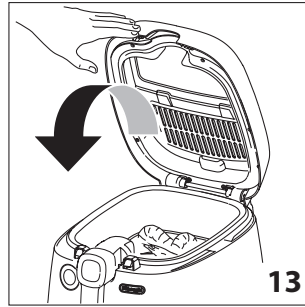

De'Longhi

(LxHxD): 280x260x390 mm

 3.9 kg

						
		 °C		 °C		
	1.3 (max)	-	-	190	16-18	
	1.2 (max)	190	16-18	-	-	
	1	190	14-16	190	12-14	
	0.5	190	6-8	190	4-6	
	3 pz	-	-	160	20-25	✓
	0.35	190	4-5	-	-	
	4 pz	-	-	170	6-8	✓
	0.45	190	4-5	170	8-10	✓
	0.4	190	4-5	170	6-8	✓
	0.4	-	-	170	6-8	✓
	0.3	-	-	170	3-5	✓
	0.4	190	3-4	-	-	
	0.3	-	-	160	6-8	✓
	0.3	190	3-4	160	4-6	✓
	4 pz	-	-	180	5-6	