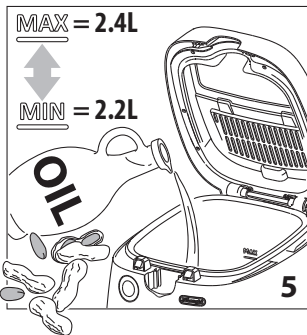

De'Longhi

(LxHxD): 280x260x390 mm

 3.9 kg

						
		 °C		 °C		
	1.3 (max)	-	-	190	16-18	
	1.2 (max)	190	16-18	-	-	
	1	190	14-16	190	12-14	
	0.5	190	6-8	190	4-6	
	3 pz	-	-	160	20-25	✓
	0.35	190	4-5	-	-	
	4 pz	-	-	170	6-8	✓
	0.45	190	4-5	170	8-10	✓
	0.4	190	4-5	170	6-8	✓
	0.4	-	-	170	6-8	✓
	0.3	-	-	170	3-5	✓
	0.4	190	3-4	-	-	
	0.3	-	-	160	6-8	✓
	0.3	190	3-4	160	4-6	✓
	4 pz	-	-	180	5-6	