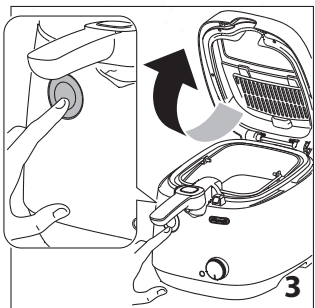

De'Longhi

(LxHxD): 280x260x390 mm

 3.9 kg

						
		 °C		 °C		
	1.3 (max)	-	-	190	16-18	
	1.2 (max)	190	16-18	-	-	
	1	190	14-16	190	12-14	
	0.5	190	6-8	190	4-6	
	3 pz	-	-	160	20-25	✓
	0.35	190	4-5	-	-	
	4 pz	-	-	170	6-8	✓
	0.45	190	4-5	170	8-10	✓
	0.4	190	4-5	170	6-8	✓
	0.4	-	-	170	6-8	✓
	0.3	-	-	170	3-5	✓
	0.4	190	3-4	-	-	
	0.3	-	-	160	6-8	✓
	0.3	190	3-4	160	4-6	✓
	4 pz	-	-	180	5-6	