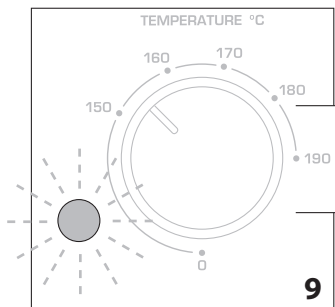

FS6035

FRIGGITRICE ELETTRICA
ELECTRIC FRYER
FRITEUSE ELECTRIQUE
ELEKTRONISCHE FRITTEUSE
FRITEUSE
FREIDORA ELÉCTRICA
FRITADEIRA ELÉCTRICA
НЛЕКТРИКН ФРИТЕЗА
ЭЛЕКТРИЧЕСКАЯ ФРИТЮРНИЦА
ELEKTROMOS OLAJSÜTŐ
ELEKTRICKÁ FRITÉZA
ELEKTRICKÁ FRITÉZA
FRYTOWNICA ELEKTRYCZNA
ELEKTRISK FRITYRGRYTE
ELEKTRISK FRITTÖS
ELEKTRISK FRITUREGRYDE
ELEKTRONINEN RASVAKEITIN
ELEKTRIČNA FRITEZA
ELEKTRIČNI CVRTNIK
ЭЛЕКТРИЧЕСКИ ФРИТЮРНИК
FRITEUZĂ ELECTRICĂ
ELEKTRIKLI FRITÖZ
ЭЛЕКТРЛИК ҚУЫРМА ЫДЫС
سرخ کن برقی
مقلدة كهربائية

De'Longhi

(LxHxD): 280x260x390 mm

 3.9 kg

						
		 °C		 °C		
	1.3 (max)	-	-	190	16-18	
	1.2 (max)	190	16-18	-	-	
	1	190	14-16	190	12-14	
	0.5	190	6-8	190	4-6	
	3 pz	-	-	160	20-25	✓
	0.35	190	4-5	-	-	
	4 pz	-	-	170	6-8	✓
	0.45	190	4-5	170	8-10	✓
	0.4	190	4-5	170	6-8	✓
	0.4	-	-	170	6-8	✓
	0.3	-	-	170	3-5	✓
	0.4	190	3-4	-	-	
	0.3	-	-	160	6-8	✓
	0.3	190	3-4	160	4-6	✓
	4 pz	-	-	180	5-6	