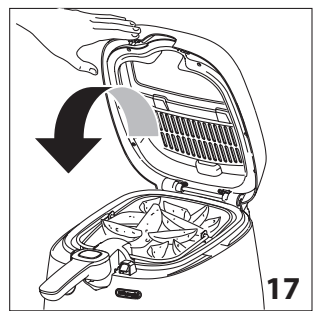

De'Longhi

(LxHxD): 280x260x390 mm

 3.9 kg

						
		 °C		 °C		
	1.3 (max)	-	-	190	16-18	
	1.2 (max)	190	16-18	-	-	
	1	190	14-16	190	12-14	
	0.5	190	6-8	190	4-6	
	3 pz	-	-	160	20-25	✓
	0.35	190	4-5	-	-	
	4 pz	-	-	170	6-8	✓
	0.45	190	4-5	170	8-10	✓
	0.4	190	4-5	170	6-8	✓
	0.4	-	-	170	6-8	✓
	0.3	-	-	170	3-5	✓
	0.4	190	3-4	-	-	
	0.3	-	-	160	6-8	✓
	0.3	190	3-4	160	4-6	✓
	4 pz	-	-	180	5-6	