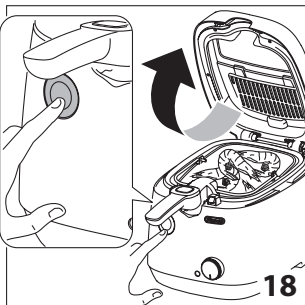

De'Longhi

(LxHxD): 280x260x390 mm

 3.9 kg

						
		 °C		 °C		
	1.3 (max)	-	-	190	16-18	
	1.2 (max)	190	16-18	-	-	
	1	190	14-16	190	12-14	
	0.5	190	6-8	190	4-6	
	3 pz	-	-	160	20-25	✓
	0.35	190	4-5	-	-	
	4 pz	-	-	170	6-8	✓
	0.45	190	4-5	170	8-10	✓
	0.4	190	4-5	170	6-8	✓
	0.4	-	-	170	6-8	✓
	0.3	-	-	170	3-5	✓
	0.4	190	3-4	-	-	
	0.3	-	-	160	6-8	✓
	0.3	190	3-4	160	4-6	✓
	4 pz	-	-	180	5-6	