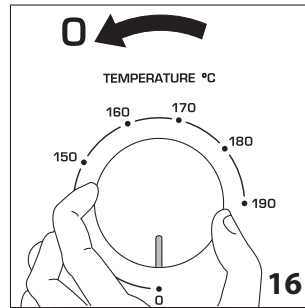

De'Longhi

(LxHxD): 280x260x390 mm

 3.9 kg

						
		 °C		 °C		
	1.3 (max)	-	-	190	16-18	
	1.2 (max)	190	16-18	-	-	
	1	190	14-16	190	12-14	
	0.5	190	6-8	190	4-6	
	3 pz	-	-	160	20-25	✓
	0.35	190	4-5	-	-	
	4 pz	-	-	170	6-8	✓
	0.45	190	4-5	170	8-10	✓
	0.4	190	4-5	170	6-8	✓
	0.4	-	-	170	6-8	✓
	0.3	-	-	170	3-5	✓
	0.4	190	3-4	-	-	
	0.3	-	-	160	6-8	✓
	0.3	190	3-4	160	4-6	✓
	4 pz	-	-	180	5-6	