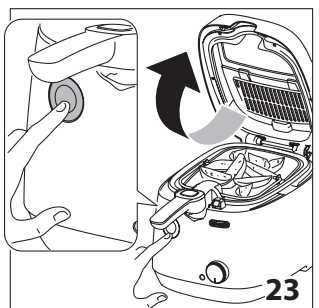

De'Longhi

(LxHxD): 280x260x390 mm

 3.9 kg

						
		 °C		 °C		
	1.3 (max)	-	-	190	16-18	
	1.2 (max)	190	16-18	-	-	
	1	190	14-16	190	12-14	
	0.5	190	6-8	190	4-6	
	3 pz	-	-	160	20-25	✓
	0.35	190	4-5	-	-	
	4 pz	-	-	170	6-8	✓
	0.45	190	4-5	170	8-10	✓
	0.4	190	4-5	170	6-8	✓
	0.4	-	-	170	6-8	✓
	0.3	-	-	170	3-5	✓
	0.4	190	3-4	-	-	
	0.3	-	-	160	6-8	✓
	0.3	190	3-4	160	4-6	✓
	4 pz	-	-	180	5-6	