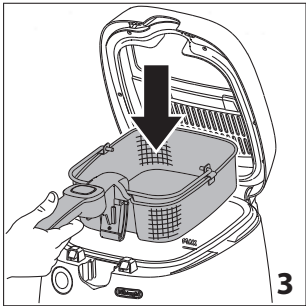

De'Longhi

(LxHxD): 280x260x390 mm

 3.9 kg

						
		 °C		 °C		
	1.3 (max)	-	-	190	16-18	
	1.2 (max)	190	16-18	-	-	
	1	190	14-16	190	12-14	
	0.5	190	6-8	190	4-6	
	3 pz	-	-	160	20-25	✓
	0.35	190	4-5	-	-	
	4 pz	-	-	170	6-8	✓
	0.45	190	4-5	170	8-10	✓
	0.4	190	4-5	170	6-8	✓
	0.4	-	-	170	6-8	✓
	0.3	-	-	170	3-5	✓
	0.4	190	3-4	-	-	
	0.3	-	-	160	6-8	✓
	0.3	190	3-4	160	4-6	✓
	4 pz	-	-	180	5-6	