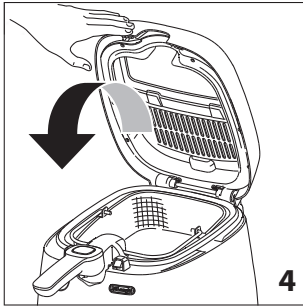

De'Longhi

(LxHxD): 280x260x390 mm

 3.9 kg

						
		 °C		 °C		
	1.3 (max)	-	-	190	16-18	
	1.2 (max)	190	16-18	-	-	
	1	190	14-16	190	12-14	
	0.5	190	6-8	190	4-6	
	3 pz	-	-	160	20-25	✓
	0.35	190	4-5	-	-	
	4 pz	-	-	170	6-8	✓
	0.45	190	4-5	170	8-10	✓
	0.4	190	4-5	170	6-8	✓
	0.4	-	-	170	6-8	✓
	0.3	-	-	170	3-5	✓
	0.4	190	3-4	-	-	
	0.3	-	-	160	6-8	✓
	0.3	190	3-4	160	4-6	✓
	4 pz	-	-	180	5-6	