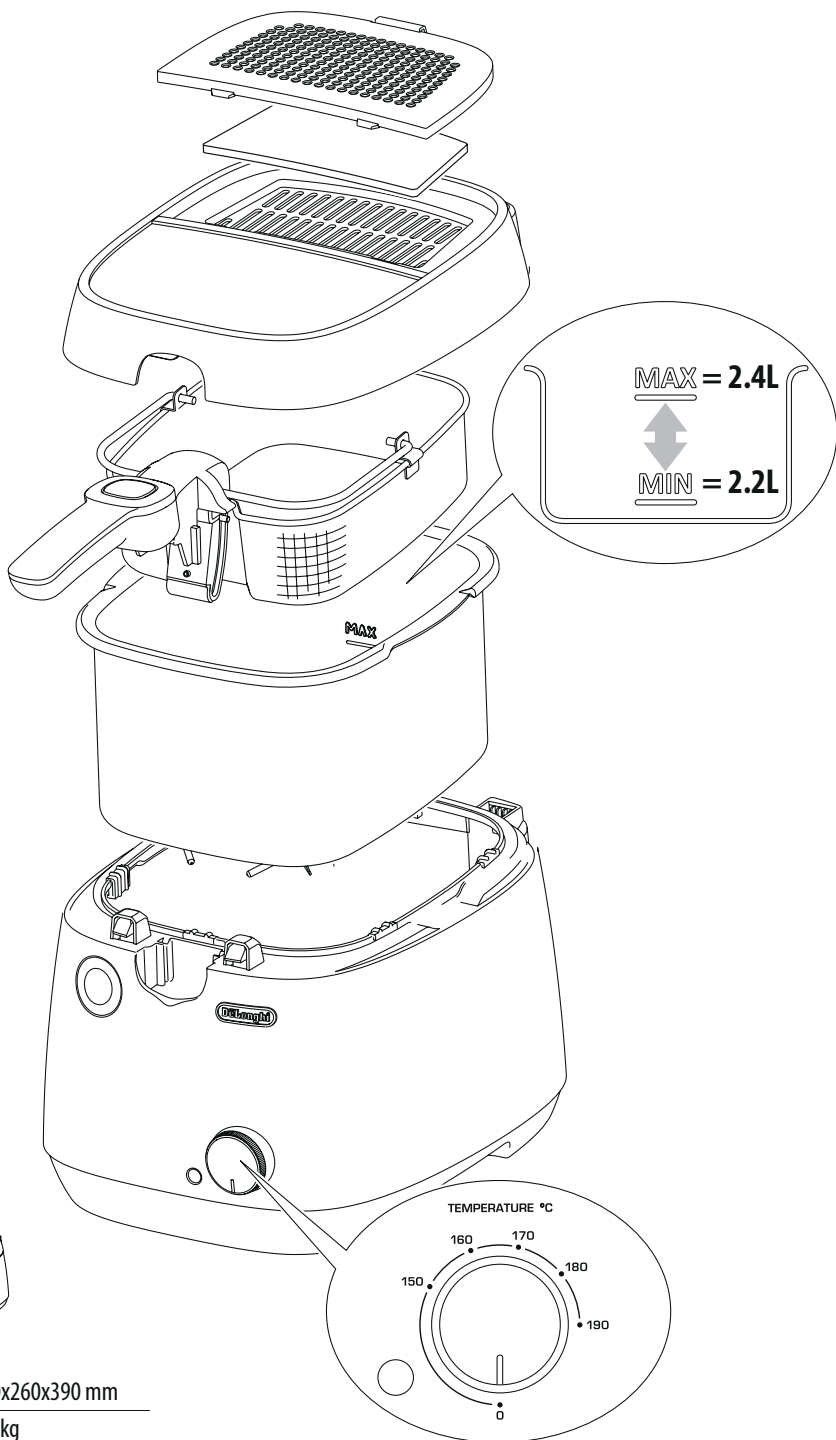

FS6035

FRIGGITRICE ELETTRICA
ELECTRIC FRYER
FRITEUSE ELECTRIQUE
ELEKTRONISCHE FRITTEUSE
FRITEUSE
FREIDORA ELÉCTRICA
FRITADEIRA ELÉCTRICA
НЛЕКТРИКН ФРИТЕЗА
ЭЛЕКТРИЧЕСКАЯ ФРИТЮРНИЦА
ELEKTROMOS OLAJSÜTŐ
ELEKTRICKÁ FRITÉZA
ELEKTRICKÁ FRITÉZA
FRYTOWNICA ELEKTRYCZNA
ELEKTRISK FRITYRGRYTE
ELEKTRISK FRITTÖS
ELEKTRISK FRITUREGRYDE
ELEKTRONINEN RASVAKEITIN
ELEKTRIČNA FRITEZA
ELEKTRIČNI CVRTNIK
ЭЛЕКТРИЧЕСКИ ФРИТЮРНИК
FRITEUZĂ ELECTRICĂ
ELEKTRIKLI FRITÖZ
ЭЛЕКТРЛИК ҚУЫРМА ЫДЫС
سرخ کن برقی
مقلدة كهربائية

De'Longhi

(LxHxD): 280x260x390 mm

 3.9 kg

						
		 °C		 °C		
	1.3 (max)	-	-	190	16-18	
	1.2 (max)	190	16-18	-	-	
	1	190	14-16	190	12-14	
	0.5	190	6-8	190	4-6	
	3 pz	-	-	160	20-25	✓
	0.35	190	4-5	-	-	
	4 pz	-	-	170	6-8	✓
	0.45	190	4-5	170	8-10	✓
	0.4	190	4-5	170	6-8	✓
	0.4	-	-	170	6-8	✓
	0.3	-	-	170	3-5	✓
	0.4	190	3-4	-	-	
	0.3	-	-	160	6-8	✓
	0.3	190	3-4	160	4-6	✓
	4 pz	-	-	180	5-6	