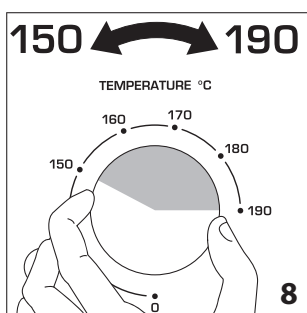

De'Longhi

(LxHxD): 280x260x390 mm

 3.9 kg

						
		 °C		 °C		
	1.3 (max)	-	-	190	16-18	
	1.2 (max)	190	16-18	-	-	
	1	190	14-16	190	12-14	
	0.5	190	6-8	190	4-6	
	3 pz	-	-	160	20-25	✓
	0.35	190	4-5	-	-	
	4 pz	-	-	170	6-8	✓
	0.45	190	4-5	170	8-10	✓
	0.4	190	4-5	170	6-8	✓
	0.4	-	-	170	6-8	✓
	0.3	-	-	170	3-5	✓
	0.4	190	3-4	-	-	
	0.3	-	-	160	6-8	✓
	0.3	190	3-4	160	4-6	✓
	4 pz	-	-	180	5-6	