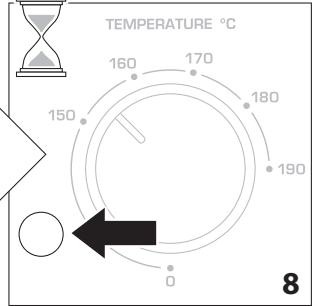

De'Longhi

(LxHxD): 280x260x390 mm

 3.9 kg

						
		 °C		 °C		
	1.3 (max)	-	-	190	16-18	
	1.2 (max)	190	16-18	-	-	
	1	190	14-16	190	12-14	
	0.5	190	6-8	190	4-6	
	3 pz	-	-	160	20-25	✓
	0.35	190	4-5	-	-	
	4 pz	-	-	170	6-8	✓
	0.45	190	4-5	170	8-10	✓
	0.4	190	4-5	170	6-8	✓
	0.4	-	-	170	6-8	✓
	0.3	-	-	170	3-5	✓
	0.4	190	3-4	-	-	
	0.3	-	-	160	6-8	✓
	0.3	190	3-4	160	4-6	✓
	4 pz	-	-	180	5-6	