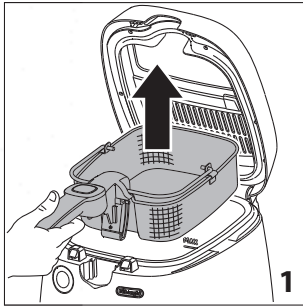

De'Longhi

(LxHxD): 280x260x390 mm

 3.9 kg

						
		 °C		 °C		
	1.3 (max)	-	-	190	16-18	
	1.2 (max)	190	16-18	-	-	
	1	190	14-16	190	12-14	
	0.5	190	6-8	190	4-6	
	3 pz	-	-	160	20-25	✓
	0.35	190	4-5	-	-	
	4 pz	-	-	170	6-8	✓
	0.45	190	4-5	170	8-10	✓
	0.4	190	4-5	170	6-8	✓
	0.4	-	-	170	6-8	✓
	0.3	-	-	170	3-5	✓
	0.4	190	3-4	-	-	
	0.3	-	-	160	6-8	✓
	0.3	190	3-4	160	4-6	✓
	4 pz	-	-	180	5-6	